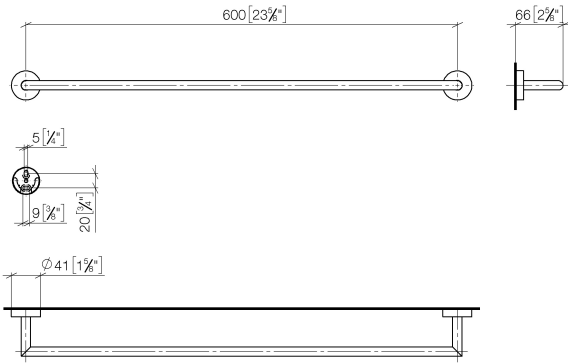

**Badetuchhalter - Dark Platinum gebürstet**

ENO

83 060 979

- Stichmaß 600 mm
- Breite 640 mm
- Höhe 40 mm
- Rosette Ø 40 mm
- Ausladung 65 mm

Passt zu ELIO, ENO, MEM, META SQUARE, SYNC und TARA ULTRA

Passt zu: ENO, SYNC, TARA ULTRA, META SQUARE

83 060 979

mm [inches]

83 060 979

**Produktversion ab 7/1/2023**

Ersatzteile für die  
anderen  
Oberflächenvarianten  
finden Sie hier:  
Chrom