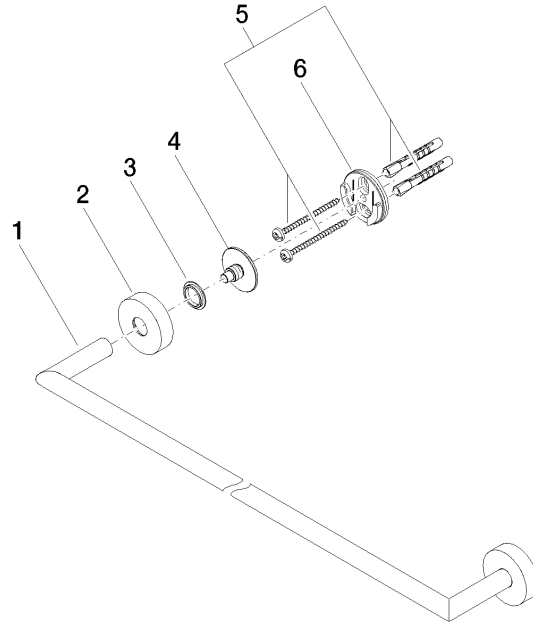

**Badetuchhalter - Dark Platinum gebürstet**

ENO

83 060 979

- Stichmaß 600 mm
- Breite 640 mm
- Höhe 40 mm
- Rosette Ø 40 mm
- Ausladung 65 mm

Passt zu ELIO, ENO, MEM, META SQUARE, SYNC und TARA ULTRA

Passt zu: ENO, SYNC, TARA ULTRA, META SQUARE

83 060 979

mm [inches]

83 060 979

**Produktversion ab 7/1/2023**

Ersatzteile für die  
anderen  
Oberflächenvarianten  
finden Sie hier:  
Chrom

## Badetuchhalter - Dark Platinum gebürstet

ENO

83 060 979