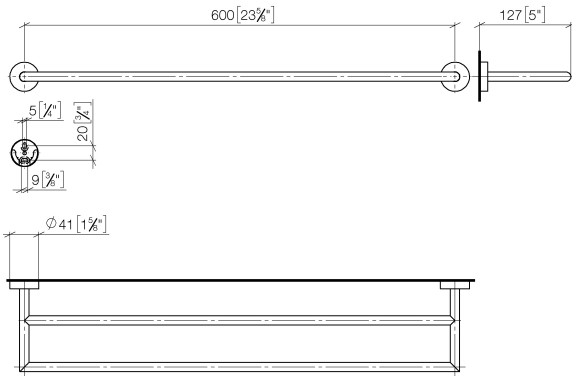

## Badetuchhalter , 2-teilig - Schwarz matt

83 061 979 Produktversion ab 7/1/2023

- Stichmaß 600 mm
- Breite 640 mm
- Höhe 40 mm
- Rosette Ø 40 mm
- Ausladung 130 mm

	Schwarz matt	83 061 979-33
	Chrom	83 061 979-00
	Platin gebürstet	83 061 979-06
	Dark Chrome	83 061 979-19
	Light Gold	83 061 979-26
	Light Gold gebürstet	83 061 979-27
	Bronze gebürstet	83 061 979-42
	Champagne gebürstet (22kt Gold)	83 061 979-46
	Champagne (22kt Gold)	83 061 979-47
	Chrom gebürstet	83 061 979-93
	Dark Platinum gebürstet	83 061 979-99

## Badetuchhalter , 2-teilig - Schwarz matt

83 061 979 Produktversion ab 7/1/2023

mm[inches]

### Ersatzteilstückliste

Nr.	Artikelnummer	Benennung	Verbaumenge	Lieferzeit
1	05 28 22 622 01-33	Halter	1	30
2	08 27 97 500-33	Rosette	2	30
3	08 30 11 516 90	Ring	2	2
4	08 17 97 560 90	Halter	2	2
5	05 30 31 025 00 90	Befestigungssatz	2	2
6	08 17 97 501 07	Halter	2	2