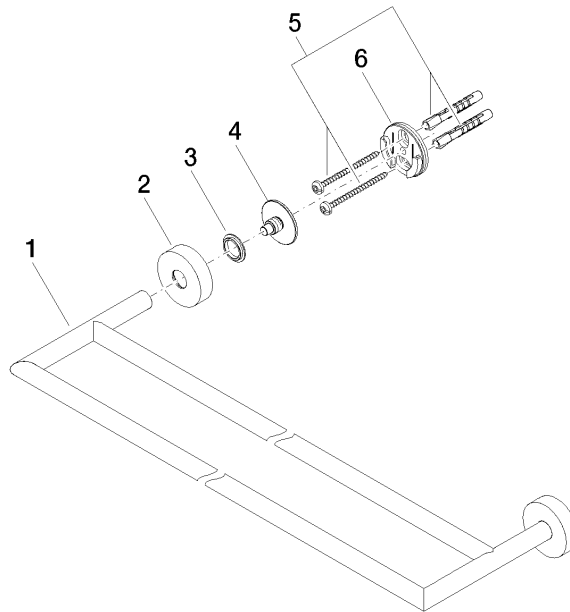

## Badetuchhalter , 2-teilig - Schwarz matt

83 061 979 Produktversion ab 7/1/2023

- Stichmaß 600 mm
- Breite 640 mm
- Höhe 40 mm
- Rosette Ø 40 mm
- Ausladung 130 mm

	Schwarz matt	83 061 979-33
	Chrom	83 061 979-00
	Platin gebürstet	83 061 979-06
	Dark Chrome	83 061 979-19
	Light Gold	83 061 979-26
	Light Gold gebürstet	83 061 979-27
	Bronze gebürstet	83 061 979-42
	Champagne gebürstet (22kt Gold)	83 061 979-46
	Champagne (22kt Gold)	83 061 979-47
	Chrom gebürstet	83 061 979-93
	Dark Platinum gebürstet	83 061 979-99

## Badetuchhalter , 2-teilig - Schwarz matt

83 061 979 Produktversion ab 7/1/2023

mm[inches]

## Badetuchhalter , 2-teilig - Schwarz matt

83 061 979 Produktversion ab 7/1/2023

Ersatzteile für die  
anderen  
Oberflächenvarianten  
finden Sie hier:  
Chrom

### Ersatzteilstückliste

Nr.	Artikelnummer	Benennung	Verbaumenge	Lieferzeit
1	05 28 22 622 01-33	Halter	1	30
2	08 27 97 500-33	Rosette	2	30
3	08 30 11 516 90	Ring	2	2
4	08 17 97 560 90	Halter	2	2
5	05 30 31 025 00 90	Befestigungssatz	2	2
6	08 17 97 501 07	Halter	2	2