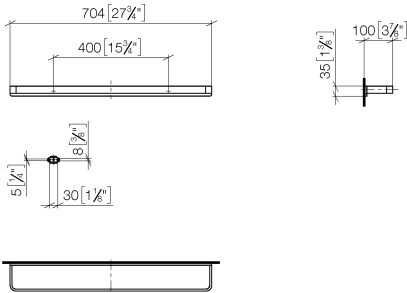

83 070 710

- Stichmaß 400 mm
- Breite 704 mm
- Höhe 35 mm
- Ausladung 100 mm

	Platin gebürstet	83 070 710-06
	Chrom	83 070 710-00

83 070 710

mm [inches]
M 1:10

83 070 710

Ersatzteile für die
anderen
Oberflächenvarianten
finden Sie hier:
Chrom

Ersatzteilstückliste

Nr.	Artikelnummer	Benennung	Verbaumenge	Lieferzeit
1	05 17 20 717 00 90	Befestigungssatz	2	2
2	90 30 30 059 00 90	Schraube	2	2
3	08 17 71 501-06	Halter	1	60
4	90 31 11 112 00 90	Stift	2	2
5	08 17 71 551-06	Halter	1	60