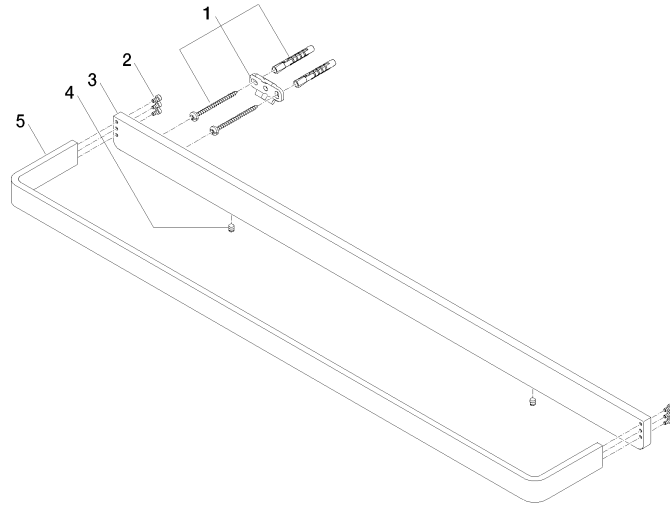

83 070 710

- Stichmaß 400 mm
- Breite 704 mm
- Höhe 35 mm
- Ausladung 100 mm

	Platin gebürstet	83 070 710-06
	Chrom	83 070 710-00

83 070 710

mm [inches]
M 1:10

83 070 710

Ersatzteile für die
anderen
Oberflächenvarianten
finden Sie hier:
Chrom

Ersatzteilstückliste

Nr.	Artikelnummer	Benennung	Verbaumenge	Lieferzeit
1	05 17 20 717 00 90	Befestigungssatz	2	2
2	90 30 30 059 00 90	Schraube	2	2
3	08 17 71 501-06	Halter	1	60
4	90 31 11 112 00 90	Stift	2	2
5	08 17 71 551-06	Halter	1	60