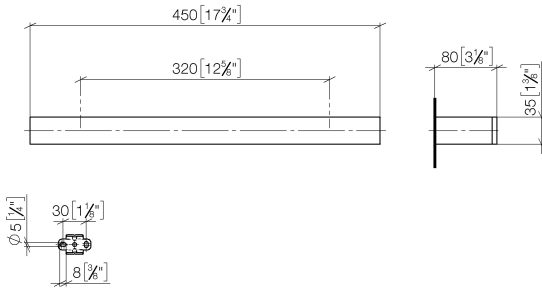

83 070 780

- Stichmaß 320 mm
- Breite 450 mm
- Höhe 35 mm
- Ausladung 80 mm

	Chrom	83 070 780-00
	Platin gebürstet	83 070 780-06
	Platin	83 070 780-08
	Dark Chrome	83 070 780-19
	Messing gebürstet (23kt Gold)	83 070 780-28
	Champagne gebürstet (22kt Gold)	83 070 780-46
	Champagne (22kt Gold)	83 070 780-47
	Dark Platinum gebürstet	83 070 780-99

83 070 780

mm [inches]

83 070 780

Produktversion ab 9/1/2022

Ersatzteile für die
anderen
Oberflächenvarianten
finden Sie hier: Platin
gebürstet

MEM Badetuchhalter - Chrom

MEM

83 070 780

Ersatzteilstückliste

Produktversion ab 9/1/2022

Nr.	Artikelnummer	Benennung	Verbaumenge	Lieferzeit
	05 17 20 717 00 90	Befestigungssatz	4	2