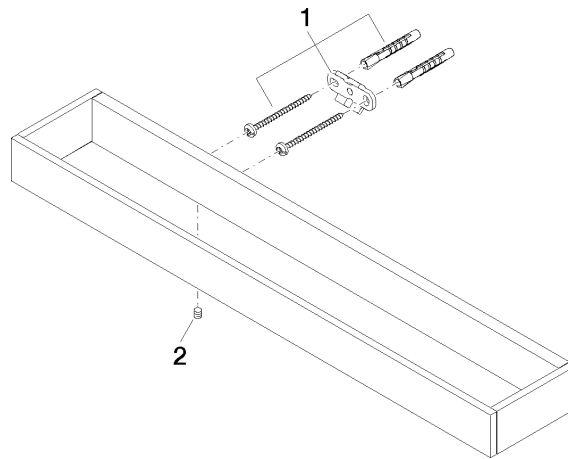

83 070 780

- Stichmaß 320 mm
- Breite 450 mm
- Höhe 35 mm
- Ausladung 80 mm

	Chrom	83 070 780-00
	Platin gebürstet	83 070 780-06
	Platin	83 070 780-08
	Dark Chrome	83 070 780-19
	Messing gebürstet (23kt Gold)	83 070 780-28
	Champagne gebürstet (22kt Gold)	83 070 780-46
	Champagne (22kt Gold)	83 070 780-47
	Dark Platinum gebürstet	83 070 780-99

83 070 780

mm [inches]

83 070 780

Produktversion ab 9/1/2022

Ersatzteile für die
anderen
Oberflächenvarianten
finden Sie hier: Platin
gebürstet

MEM Badetuchhalter - Chrom

MEM

83 070 780

Ersatzteilstückliste

Produktversion ab 9/1/2022

Nr.	Artikelnummer	Benennung	Verbaumenge	Lieferzeit
	05 17 20 717 00 90	Befestigungssatz	4	2