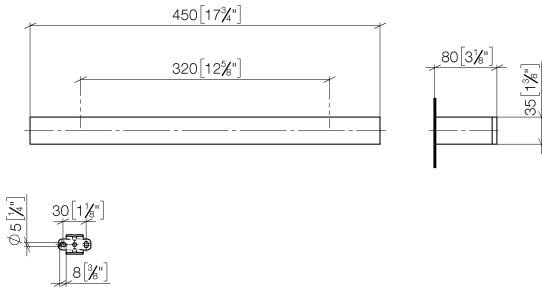

**MEM Badetuchhalter - Platin gebürstet**

MEM

83 070 780

- Stichmaß 320 mm
- Breite 450 mm
- Höhe 35 mm
- Ausladung 80 mm

	Platin gebürstet	83 070 780-06
	Chrom	83 070 780-00
	Platin	83 070 780-08
	Dark Chrome	83 070 780-19
	Messing gebürstet (23kt Gold)	83 070 780-28
	Champagne gebürstet (22kt Gold)	83 070 780-46
	Champagne (22kt Gold)	83 070 780-47
	Dark Platinum gebürstet	83 070 780-99

83 070 780

mm [inches]

83 070 780

**Produktversion ab 9/1/2022**

Ersatzteile für die  
anderen  
Oberflächenvarianten  
finden Sie hier:  
Chrom

### Produktversion ab 9/1/2022

Nr.	Artikelnummer	Benennung	Verbaumenge	Lieferzeit
	05 17 20 717 00 90	Befestigungssatz	4	2