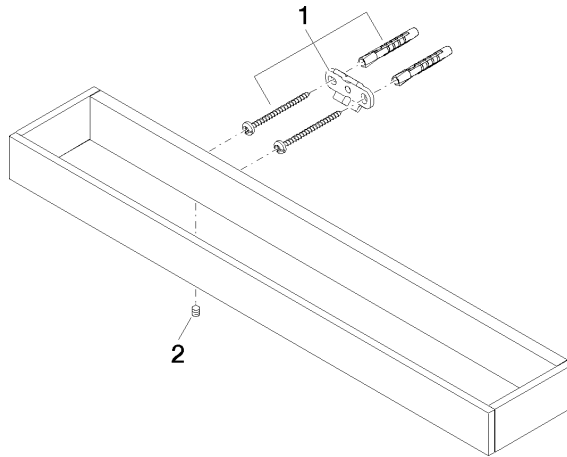

**MEM Badetuchhalter - Platin gebürstet**

MEM

83 070 780

- Stichmaß 320 mm
- Breite 450 mm
- Höhe 35 mm
- Ausladung 80 mm

	Platin gebürstet	83 070 780-06
	Chrom	83 070 780-00
	Platin	83 070 780-08
	Dark Chrome	83 070 780-19
	Messing gebürstet (23kt Gold)	83 070 780-28
	Champagne gebürstet (22kt Gold)	83 070 780-46
	Champagne (22kt Gold)	83 070 780-47
	Dark Platinum gebürstet	83 070 780-99

83 070 780

mm [inches]

83 070 780

**Produktversion ab 9/1/2022**

Ersatzteile für die  
anderen  
Oberflächenvarianten  
finden Sie hier:  
Chrom

# MEM Badetuchhalter - Platin gebürstet

MEM

83 070 780