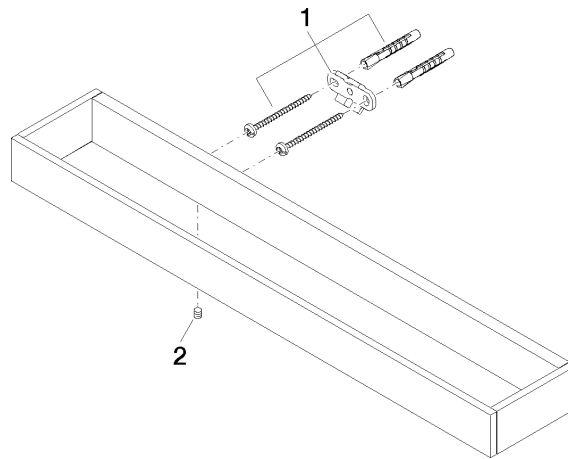

83 070 780

- Stichmaß 320 mm
- Breite 450 mm
- Höhe 35 mm
- Ausladung 80 mm

	Platin	83 070 780-08
	Chrom	83 070 780-00
	Platin gebürstet	83 070 780-06
	Dark Chrome	83 070 780-19
	Messing gebürstet (23kt Gold)	83 070 780-28
	Champagne gebürstet (22kt Gold)	83 070 780-46
	Champagne (22kt Gold)	83 070 780-47
	Dark Platin gebürstet	83 070 780-99

83 070 780

mm [inches]

83 070 780

**Produktversion ab 9/1/2022**

Ersatzteile für die  
anderen  
Oberflächenvarianten  
finden Sie hier:  
Chrom

## MEM Badetuchhalter - Platin

MEM

83 070 780