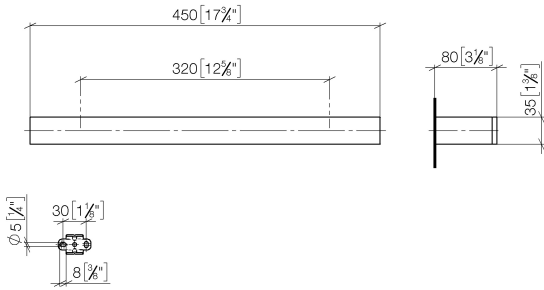

83 070 780

- Stichmaß 320 mm
- Breite 450 mm
- Höhe 35 mm
- Ausladung 80 mm

	Platin	83 070 780-08
	Chrom	83 070 780-00
	Platin gebürstet	83 070 780-06
	Dark Chrome	83 070 780-19
	Messing gebürstet (23kt Gold)	83 070 780-28
	Champagne gebürstet (22kt Gold)	83 070 780-46
	Champagne (22kt Gold)	83 070 780-47
	Dark Platin gebürstet	83 070 780-99

83 070 780

mm [inches]

83 070 780

**Produktversion ab 9/1/2022**

Ersatzteile für die  
anderen  
Oberflächenvarianten  
finden Sie hier:  
Chrom

#### Produktversion ab 9/1/2022

Nr.	Artikelnummer	Benennung	Verbaumenge	Lieferzeit
	05 17 20 717 00 90	Befestigungssatz	4	2