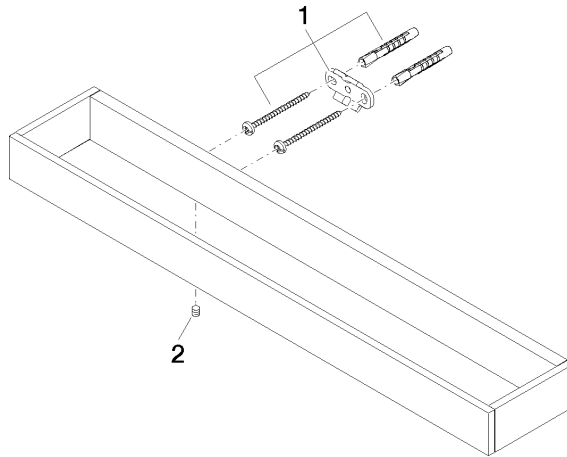

83 070 780

- Stichmaß 320 mm
- Breite 450 mm
- Höhe 35 mm
- Ausladung 80 mm

	Dark Chrome	83 070 780-19
	Chrom	83 070 780-00
	Platin gebürstet	83 070 780-06
	Platin	83 070 780-08
	Messing gebürstet (23kt Gold)	83 070 780-28
	Champagne gebürstet (22kt Gold)	83 070 780-46
	Champagne (22kt Gold)	83 070 780-47
	Dark Platinum gebürstet	83 070 780-99

83 070 780

mm [inches]

83 070 780

Produktversion ab 9/1/2022

Ersatzteile für die
anderen
Oberflächenvarianten
finden Sie hier:
Chrom

MEM Badetuchhalter - Dark Chrome

MEM

83 070 780

Ersatzteilstückliste

Produktversion ab 9/1/2022

Nr.	Artikelnummer	Benennung	Verbaumenge	Lieferzeit
	05 17 20 717 00 90	Befestigungssatz	4	2