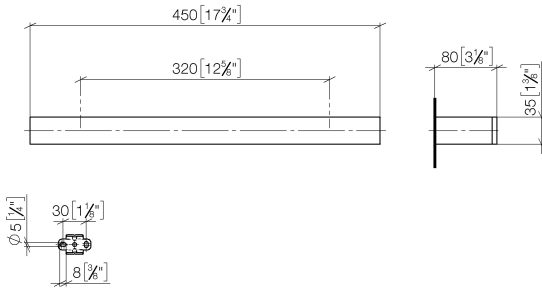

83 070 780

- Stichmaß 320 mm
- Breite 450 mm
- Höhe 35 mm
- Ausladung 80 mm

	Dark Chrome	83 070 780-19
	Chrom	83 070 780-00
	Platin gebürstet	83 070 780-06
	Platin	83 070 780-08
	Messing gebürstet (23kt Gold)	83 070 780-28
	Champagne gebürstet (22kt Gold)	83 070 780-46
	Champagne (22kt Gold)	83 070 780-47
	Dark Platinum gebürstet	83 070 780-99

83 070 780

mm [inches]

83 070 780

Produktversion ab 9/1/2022

Ersatzteile für die
anderen
Oberflächenvarianten
finden Sie hier:
Chrom

MEM Badetuchhalter - Dark Chrome

MEM

83 070 780

Ersatzteilstückliste

Produktversion ab 9/1/2022

Nr.	Artikelnummer	Benennung	Verbaumenge	Lieferzeit
	05 17 20 717 00 90	Befestigungssatz	4	2