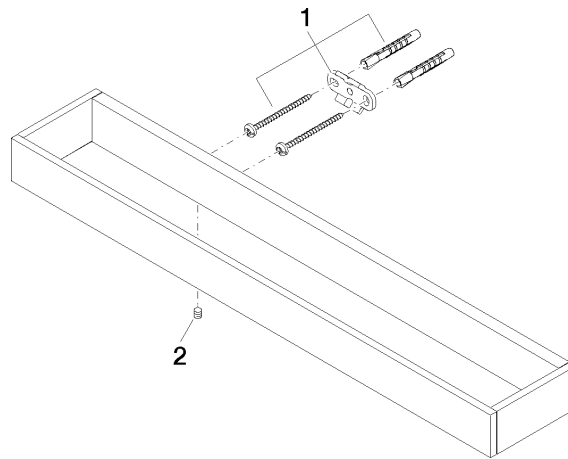

**MEM Badetuchhalter - Messing gebürstet (23kt Gold)**

MEM

83 070 780

- Stichmaß 320 mm
- Breite 450 mm
- Höhe 35 mm
- Ausladung 80 mm

	Messing gebürstet (23kt Gold)	83 070 780-28
	Chrom	83 070 780-00
	Platin gebürstet	83 070 780-06
	Platin	83 070 780-08
	Dark Chrome	83 070 780-19
	Champagne gebürstet (22kt Gold)	83 070 780-46
	Champagne (22kt Gold)	83 070 780-47
	Dark Platinum gebürstet	83 070 780-99

83 070 780

mm [inches]

83 070 780

**Produktversion ab 9/1/2022**

Ersatzteile für die  
anderen  
Oberflächenvarianten  
finden Sie hier:  
Chrom

## MEM Badetuchhalter - Messing gebürstet (23kt Gold)

MEM

83 070 780