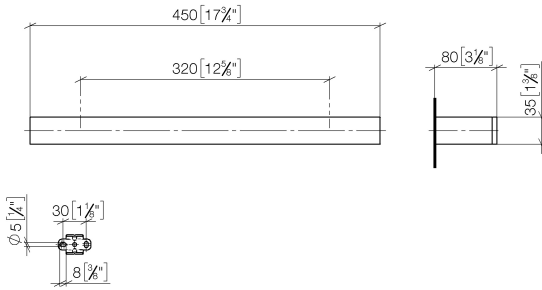

**MEM Badetuchhalter - Messing gebürstet (23kt Gold)**

MEM

83 070 780

- Stichmaß 320 mm
- Breite 450 mm
- Höhe 35 mm
- Ausladung 80 mm

	Messing gebürstet (23kt Gold)	83 070 780-28
	Chrom	83 070 780-00
	Platin gebürstet	83 070 780-06
	Platin	83 070 780-08
	Dark Chrome	83 070 780-19
	Champagne gebürstet (22kt Gold)	83 070 780-46
	Champagne (22kt Gold)	83 070 780-47
	Dark Platinum gebürstet	83 070 780-99

83 070 780

mm [inches]

83 070 780

**Produktversion ab 9/1/2022**

Ersatzteile für die  
anderen  
Oberflächenvarianten  
finden Sie hier:  
Chrom

#### Produktversion ab 9/1/2022

Nr.	Artikelnummer	Benennung	Verbaumenge	Lieferzeit
	05 17 20 717 00 90	Befestigungssatz	4	2