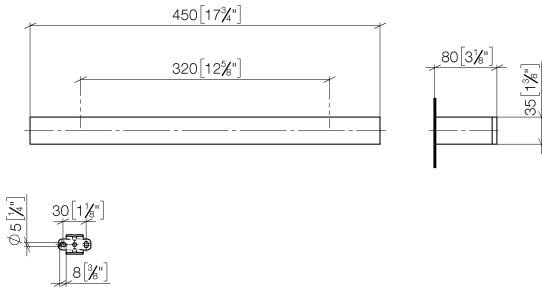

MEM Badetuchhalter - Champagne gebürstet (22kt Gold)

MEM

83 070 780

- Stichmaß 320 mm
- Breite 450 mm
- Höhe 35 mm
- Ausladung 80 mm

	Champagne gebürstet (22kt Gold)	83 070 780-46
	Chrom	83 070 780-00
	Platin gebürstet	83 070 780-06
	Platin	83 070 780-08
	Dark Chrome	83 070 780-19
	Messing gebürstet (23kt Gold)	83 070 780-28
	Champagne (22kt Gold)	83 070 780-47
	Dark Platinum gebürstet	83 070 780-99

83 070 780

mm [inches]

83 070 780

Produktversion ab 9/1/2022

Ersatzteile für die
anderen
Oberflächenvarianten
finden Sie hier:
Chrom

MEM Badetuchhalter - Champagne gebürstet (22kt Gold)

MEM

83 070 780

Ersatzteilstückliste

Produktversion ab 9/1/2022

Nr.	Artikelnummer	Benennung	Verbaumenge	Lieferzeit
	05 17 20 717 00 90	Befestigungssatz	4	2