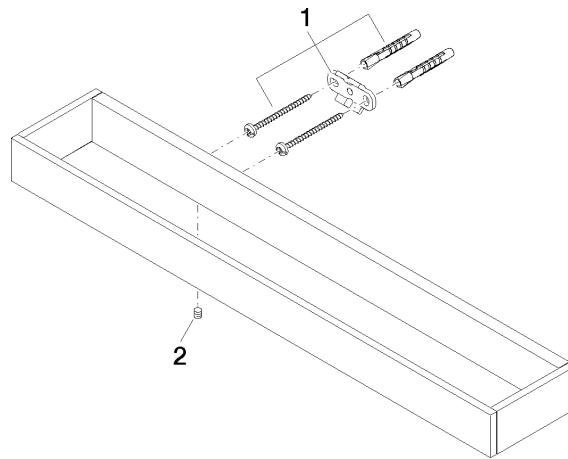

MEM Badetuchhalter - Champagne gebürstet (22kt Gold)

MEM

83 070 780

- Stichmaß 320 mm
- Breite 450 mm
- Höhe 35 mm
- Ausladung 80 mm

	Champagne gebürstet (22kt Gold)	83 070 780-46
	Chrom	83 070 780-00
	Platin gebürstet	83 070 780-06
	Platin	83 070 780-08
	Dark Chrome	83 070 780-19
	Messing gebürstet (23kt Gold)	83 070 780-28
	Champagne (22kt Gold)	83 070 780-47
	Dark Platinum gebürstet	83 070 780-99

83 070 780

mm [inches]

83 070 780

Produktversion ab 9/1/2022

Ersatzteile für die
anderen
Oberflächenvarianten
finden Sie hier:
Chrom

MEM Badetuchhalter - Champagne gebürstet (22kt Gold)

MEM

83 070 780

Ersatzteilstückliste

Produktversion ab 9/1/2022

Nr.	Artikelnummer	Benennung	Verbaumenge	Lieferzeit
	05 17 20 717 00 90	Befestigungssatz	4	2