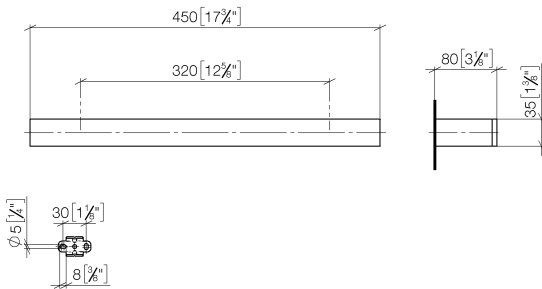

MEM Badetuchhalter - Champagne (22kt Gold)

MEM

83 070 780

- Stichmaß 320 mm
- Breite 450 mm
- Höhe 35 mm
- Ausladung 80 mm

	Champagne (22kt Gold)	83 070 780-47
	Chrom	83 070 780-00
	Platin gebürstet	83 070 780-06
	Platin	83 070 780-08
	Dark Chrome	83 070 780-19
	Messing gebürstet (23kt Gold)	83 070 780-28
	Champagne gebürstet (22kt Gold)	83 070 780-46
	Dark Platinum gebürstet	83 070 780-99

83 070 780

mm [inches]

83 070 780

Produktversion ab 9/1/2022

Ersatzteile für die
anderen
Oberflächenvarianten
finden Sie hier:
Chrom

MEM Badetuchhalter - Champagne (22kt Gold)

MEM

83 070 780

Ersatzteilstückliste

Produktversion ab 9/1/2022

Nr.	Artikelnummer	Benennung	Verbaumenge	Lieferzeit
	05 17 20 717 00 90	Befestigungssatz	4	2