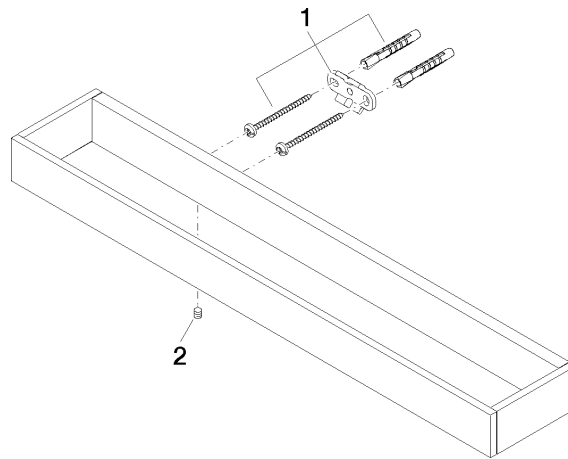

MEM Badetuchhalter - Champagne (22kt Gold)

MEM

83 070 780

- Stichmaß 320 mm
- Breite 450 mm
- Höhe 35 mm
- Ausladung 80 mm

	Champagne (22kt Gold)	83 070 780-47
	Chrom	83 070 780-00
	Platin gebürstet	83 070 780-06
	Platin	83 070 780-08
	Dark Chrome	83 070 780-19
	Messing gebürstet (23kt Gold)	83 070 780-28
	Champagne gebürstet (22kt Gold)	83 070 780-46
	Dark Platinum gebürstet	83 070 780-99

83 070 780

mm [inches]

83 070 780

Produktversion ab 9/1/2022

Ersatzteile für die
anderen
Oberflächenvarianten
finden Sie hier:
Chrom

MEM Badetuchhalter - Champagne (22kt Gold)

MEM

83 070 780

Ersatzteilstückliste

Produktversion ab 9/1/2022

Nr.	Artikelnummer	Benennung	Verbaumenge	Lieferzeit
	05 17 20 717 00 90	Befestigungssatz	4	2