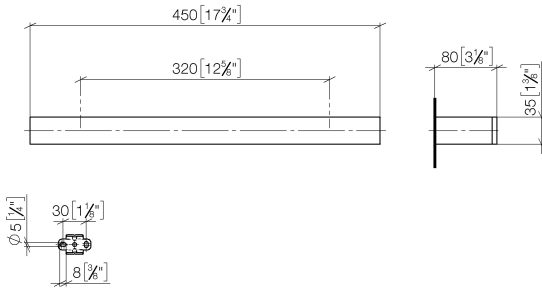

MEM Badetuchhalter - Dark Platinum gebürstet

MEM

83 070 780

- Stichmaß 320 mm
- Breite 450 mm
- Höhe 35 mm
- Ausladung 80 mm

	Dark Platinum gebürstet	83 070 780-99
	Chrom	83 070 780-00
	Platin gebürstet	83 070 780-06
	Platin	83 070 780-08
	Dark Chrome	83 070 780-19
	Messing gebürstet (23kt Gold)	83 070 780-28
	Champagne gebürstet (22kt Gold)	83 070 780-46
	Champagne (22kt Gold)	83 070 780-47

83 070 780

mm [inches]

83 070 780

Produktversion ab 9/1/2022

Ersatzteile für die
anderen
Oberflächenvarianten
finden Sie hier:
Chrom

MEM Badetuchhalter - Dark Platinum gebürstet

MEM

83 070 780

Ersatzteilstückliste

Produktversion ab 9/1/2022

Nr.	Artikelnummer	Benennung	Verbaumenge	Lieferzeit
	05 17 20 717 00 90	Befestigungssatz	4	2