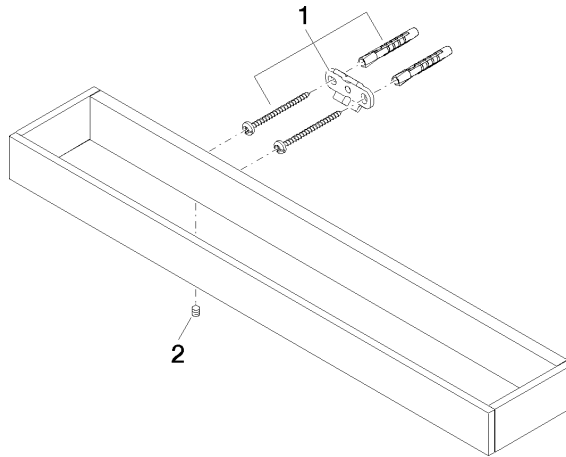

MEM Badetuchhalter - Dark Platinum gebürstet

MEM

83 070 780

- Stichmaß 320 mm
- Breite 450 mm
- Höhe 35 mm
- Ausladung 80 mm

	Dark Platinum gebürstet	83 070 780-99
	Chrom	83 070 780-00
	Platin gebürstet	83 070 780-06
	Platin	83 070 780-08
	Dark Chrome	83 070 780-19
	Messing gebürstet (23kt Gold)	83 070 780-28
	Champagne gebürstet (22kt Gold)	83 070 780-46
	Champagne (22kt Gold)	83 070 780-47

83 070 780

mm [inches]

83 070 780

Produktversion ab 9/1/2022

Ersatzteile für die
anderen
Oberflächenvarianten
finden Sie hier:
Chrom

MEM Badetuchhalter - Dark Platinum gebürstet

MEM

83 070 780

Ersatzteilstückliste

Produktversion ab 9/1/2022

Nr.	Artikelnummer	Benennung	Verbaumenge	Lieferzeit
	05 17 20 717 00 90	Befestigungssatz	4	2