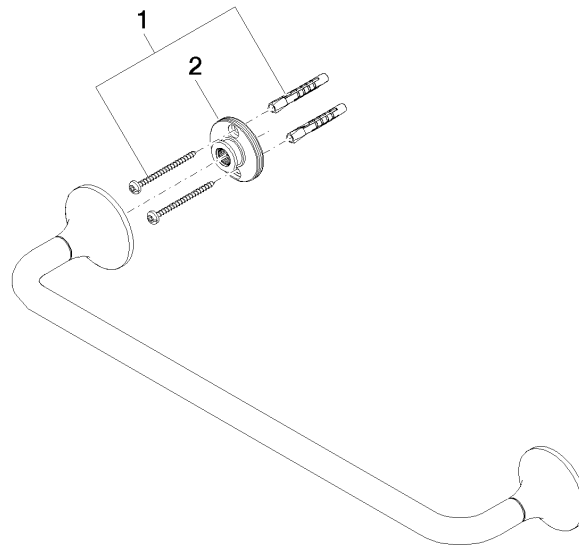

83 070 809

- Stichmaß 450 mm
- Breite 510 mm
- Höhe 60 mm
- Ausladung 88 mm

	Chrom	83 070 809-00
	Platin gebürstet	83 070 809-06
	Platin	83 070 809-08
	Dark Chrome	83 070 809-19
	Messing gebürstet (23kt Gold)	83 070 809-28
	Bronze gebürstet	83 070 809-42
	Champagne gebürstet (22kt Gold)	83 070 809-46
	Champagne (22kt Gold)	83 070 809-47
	Dark Platinum gebürstet	83 070 809-99

83 070 809

mm [inches]

83 070 809

Ersatzteile für die
anderen
Oberflächenvarianten
finden Sie hier: Platin
gebürstet

Ersatzteilstückliste

Nr.	Artikelnummer	Benennung	Verbaumenge	Lieferzeit
1	05 30 31 025 00 90	Befestigungssatz	1	2
2	90 17 20 759 00 90	Scheibe	1	2