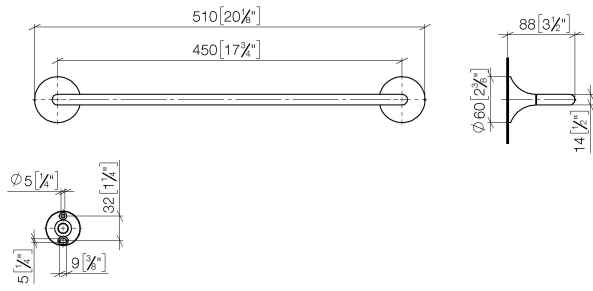

83 070 809

- Stichmaß 450 mm
- Breite 510 mm
- Höhe 60 mm
- Ausladung 88 mm

	Chrom	83 070 809-00
	Platin gebürstet	83 070 809-06
	Platin	83 070 809-08
	Dark Chrome	83 070 809-19
	Messing gebürstet (23kt Gold)	83 070 809-28
	Bronze gebürstet	83 070 809-42
	Champagne gebürstet (22kt Gold)	83 070 809-46
	Champagne (22kt Gold)	83 070 809-47
	Dark Platinum gebürstet	83 070 809-99

83 070 809

mm [inches]

83 070 809

Ersatzteile für die
anderen
Oberflächenvarianten
finden Sie hier: Platin
gebürstet

Ersatzteilstückliste

Nr.	Artikelnummer	Benennung	Verbaumenge	Lieferzeit
1	05 30 31 025 00 90	Befestigungssatz	1	2
2	90 17 20 759 00 90	Scheibe	1	2