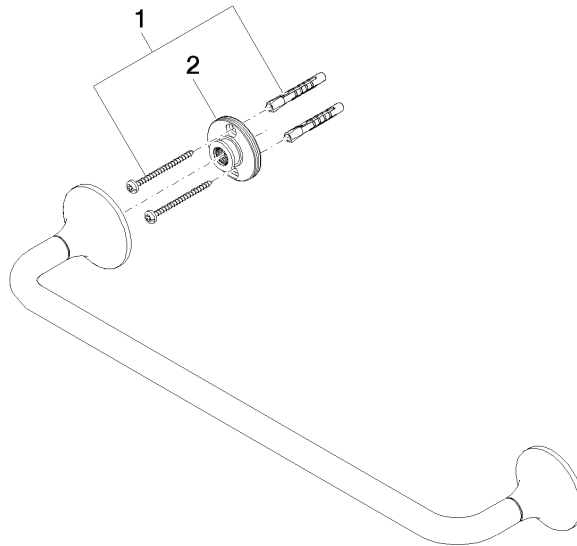

83 070 809

- Stichmaß 450 mm
- Breite 510 mm
- Höhe 60 mm
- Ausladung 88 mm

	Platin gebürstet	83 070 809-06
	Chrom	83 070 809-00
	Platin	83 070 809-08
	Dark Chrome	83 070 809-19
	Messing gebürstet (23kt Gold)	83 070 809-28
	Bronze gebürstet	83 070 809-42
	Champagne gebürstet (22kt Gold)	83 070 809-46
	Champagne (22kt Gold)	83 070 809-47
	Dark Platinum gebürstet	83 070 809-99

83 070 809

mm [inches]

83 070 809

Ersatzteile für die
anderen
Oberflächenvarianten
finden Sie hier:
Chrom

VAIA Badetuchhalter - Platin gebürstet

VAIA

83 070 809

Ersatzteilstückliste

Nr.	Artikelnummer	Benennung	Verbaumenge	Lieferzeit
	05 30 31 025 00 90	Befestigungssatz	2	2