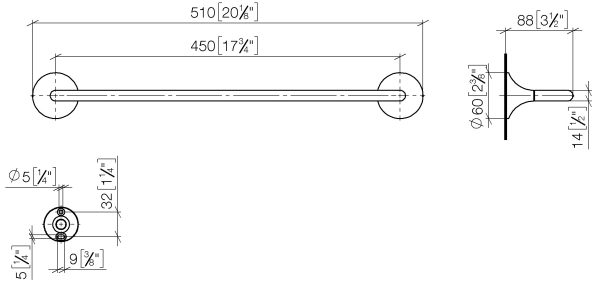

83 070 809

- Stichmaß 450 mm
- Breite 510 mm
- Höhe 60 mm
- Ausladung 88 mm

	Platin gebürstet	83 070 809-06
	Chrom	83 070 809-00
	Platin	83 070 809-08
	Dark Chrome	83 070 809-19
	Messing gebürstet (23kt Gold)	83 070 809-28
	Bronze gebürstet	83 070 809-42
	Champagne gebürstet (22kt Gold)	83 070 809-46
	Champagne (22kt Gold)	83 070 809-47
	Dark Platinum gebürstet	83 070 809-99

83 070 809

mm [inches]

83 070 809

Ersatzteile für die
anderen
Oberflächenvarianten
finden Sie hier:
Chrom

VAIA Badetuchhalter - Platin gebürstet

VAIA

83 070 809

Ersatzteilstückliste

Nr.	Artikelnummer	Benennung	Verbaumenge	Lieferzeit
	05 30 31 025 00 90	Befestigungssatz	2	2