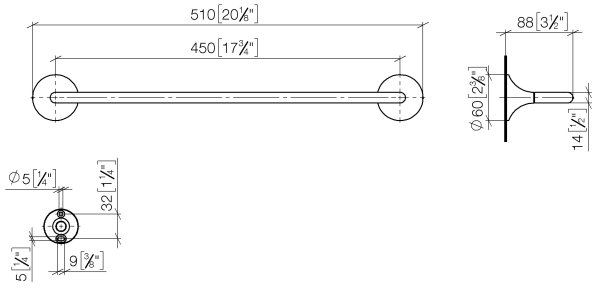

83 070 809

- Stichmaß 450 mm
- Breite 510 mm
- Höhe 60 mm
- Ausladung 88 mm

	Platin	83 070 809-08
	Chrom	83 070 809-00
	Platin gebürstet	83 070 809-06
	Dark Chrome	83 070 809-19
	Messing gebürstet (23kt Gold)	83 070 809-28
	Bronze gebürstet	83 070 809-42
	Champagne gebürstet (22kt Gold)	83 070 809-46
	Champagne (22kt Gold)	83 070 809-47
	Dark Platinum gebürstet	83 070 809-99

83 070 809

mm [inches]

83 070 809

Ersatzteile für die  
anderen  
Oberflächenvarianten  
finden Sie hier:  
Chrom

83 070 809

### Ersatzteilstückliste

Nr.	Artikelnummer	Benennung	Verbaumenge	Lieferzeit
	05 30 31 025 00 90	Befestigungssatz	2	2