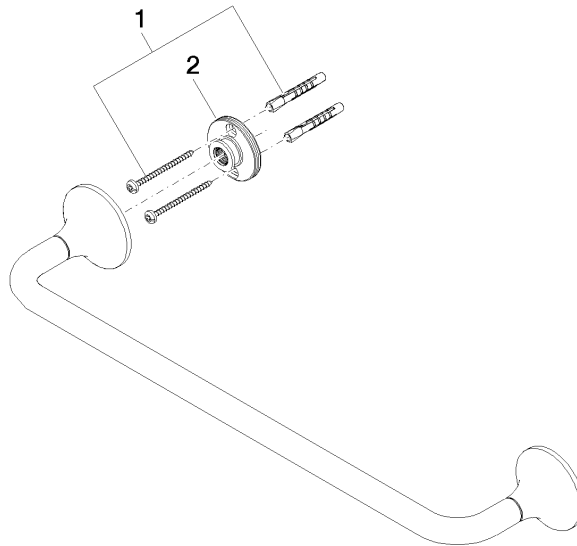

83 070 809

- Stichmaß 450 mm
- Breite 510 mm
- Höhe 60 mm
- Ausladung 88 mm

	Platin	83 070 809-08
	Chrom	83 070 809-00
	Platin gebürstet	83 070 809-06
	Dark Chrome	83 070 809-19
	Messing gebürstet (23kt Gold)	83 070 809-28
	Bronze gebürstet	83 070 809-42
	Champagne gebürstet (22kt Gold)	83 070 809-46
	Champagne (22kt Gold)	83 070 809-47
	Dark Platinum gebürstet	83 070 809-99

83 070 809

mm [inches]

83 070 809

Ersatzteile für die  
anderen  
Oberflächenvarianten  
finden Sie hier:  
Chrom

83 070 809

### Ersatzteilstückliste

Nr.	Artikelnummer	Benennung	Verbaumenge	Lieferzeit
	05 30 31 025 00 90	Befestigungssatz	2	2