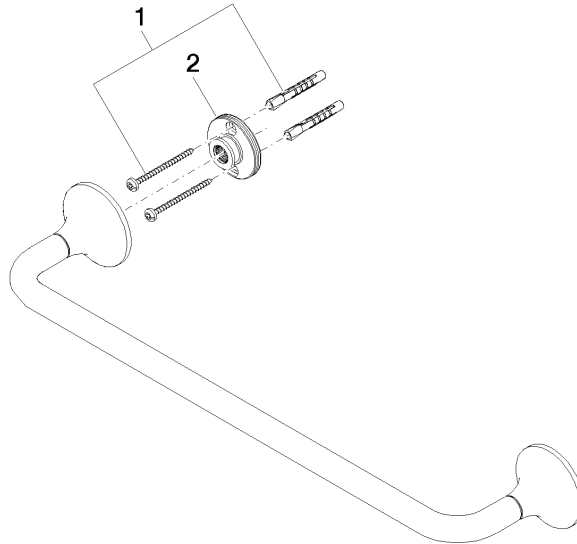

83 070 809

- Stichmaß 450 mm
- Breite 510 mm
- Höhe 60 mm
- Ausladung 88 mm

	Dark Chrome	83 070 809-19
	Chrom	83 070 809-00
	Platin gebürstet	83 070 809-06
	Platin	83 070 809-08
	Messing gebürstet (23kt Gold)	83 070 809-28
	Bronze gebürstet	83 070 809-42
	Champagne gebürstet (22kt Gold)	83 070 809-46
	Champagne (22kt Gold)	83 070 809-47
	Dark Platinum gebürstet	83 070 809-99

83 070 809

mm [inches]

83 070 809

Ersatzteile für die
anderen
Oberflächenvarianten
finden Sie hier:
Chrom

83 070 809

Ersatzteilstückliste

Nr.	Artikelnummer	Benennung	Verbaumenge	Lieferzeit
	05 30 31 025 00 90	Befestigungssatz	2	2