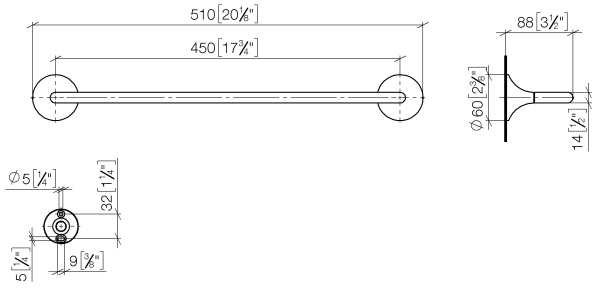

83 070 809

- Stichmaß 450 mm
- Breite 510 mm
- Höhe 60 mm
- Ausladung 88 mm

	Dark Chrome	83 070 809-19
	Chrom	83 070 809-00
	Platin gebürstet	83 070 809-06
	Platin	83 070 809-08
	Messing gebürstet (23kt Gold)	83 070 809-28
	Bronze gebürstet	83 070 809-42
	Champagne gebürstet (22kt Gold)	83 070 809-46
	Champagne (22kt Gold)	83 070 809-47
	Dark Platinum gebürstet	83 070 809-99

83 070 809

mm [inches]

83 070 809

Ersatzteile für die
anderen
Oberflächenvarianten
finden Sie hier:
Chrom

83 070 809

Ersatzteilstückliste

Nr.	Artikelnummer	Benennung	Verbaumenge	Lieferzeit
	05 30 31 025 00 90	Befestigungssatz	2	2