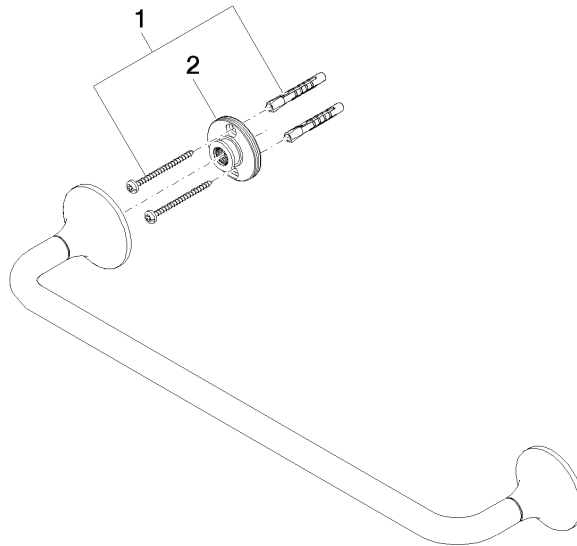

83 070 809

- Stichmaß 450 mm
- Breite 510 mm
- Höhe 60 mm
- Ausladung 88 mm

	Messing gebürstet (23kt Gold)	83 070 809-28
	Chrom	83 070 809-00
	Platin gebürstet	83 070 809-06
	Platin	83 070 809-08
	Dark Chrome	83 070 809-19
	Bronze gebürstet	83 070 809-42
	Champagne gebürstet (22kt Gold)	83 070 809-46
	Champagne (22kt Gold)	83 070 809-47
	Dark Platinum gebürstet	83 070 809-99

83 070 809

mm [inches]

83 070 809

Ersatzteile für die
anderen
Oberflächenvarianten
finden Sie hier:
Chrom

VAIA Badetuchhalter - Messing gebürstet (23kt Gold)

VAIA

83 070 809

Ersatzteilstückliste

Nr.	Artikelnummer	Benennung	Verbaumenge	Lieferzeit
	05 30 31 025 00 90	Befestigungssatz	2	2