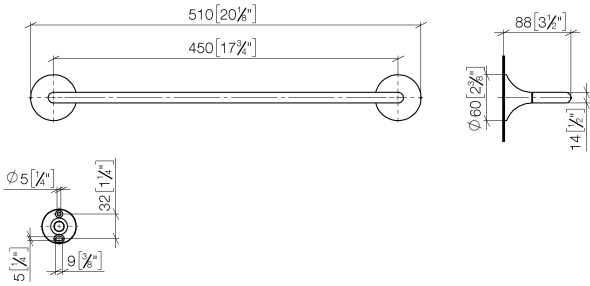

83 070 809

- Stichmaß 450 mm
- Breite 510 mm
- Höhe 60 mm
- Ausladung 88 mm

	Messing gebürstet (23kt Gold)	83 070 809-28
	Chrom	83 070 809-00
	Platin gebürstet	83 070 809-06
	Platin	83 070 809-08
	Dark Chrome	83 070 809-19
	Bronze gebürstet	83 070 809-42
	Champagne gebürstet (22kt Gold)	83 070 809-46
	Champagne (22kt Gold)	83 070 809-47
	Dark Platinum gebürstet	83 070 809-99

83 070 809

mm [inches]

83 070 809

Ersatzteile für die
anderen
Oberflächenvarianten
finden Sie hier:
Chrom

VAIA Badetuchhalter - Messing gebürstet (23kt Gold)

VAIA

83 070 809

Ersatzteilstückliste

Nr.	Artikelnummer	Benennung	Verbaumenge	Lieferzeit
	05 30 31 025 00 90	Befestigungssatz	2	2