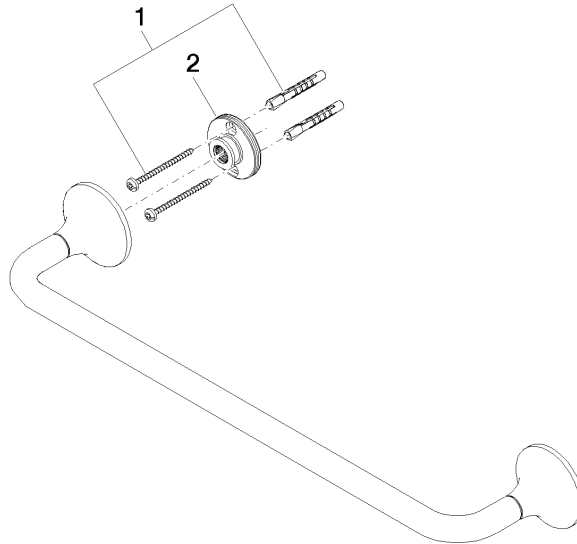

83 070 809

- Stichmaß 450 mm
- Breite 510 mm
- Höhe 60 mm
- Ausladung 88 mm

	Champagne gebürstet (22kt Gold)	83 070 809-46
	Chrom	83 070 809-00
	Platin gebürstet	83 070 809-06
	Platin	83 070 809-08
	Dark Chrome	83 070 809-19
	Messing gebürstet (23kt Gold)	83 070 809-28
	Bronze gebürstet	83 070 809-42
	Champagne (22kt Gold)	83 070 809-47
	Dark Platinum gebürstet	83 070 809-99

83 070 809

mm [inches]

83 070 809

Ersatzteile für die
anderen
Oberflächenvarianten
finden Sie hier:
Chrom

VAIA Badetuchhalter - Champagne gebürstet (22kt Gold)

VAIA

83 070 809

Ersatzteilstückliste

Nr.	Artikelnummer	Benennung	Verbaumenge	Lieferzeit
	05 30 31 025 00 90	Befestigungssatz	2	2