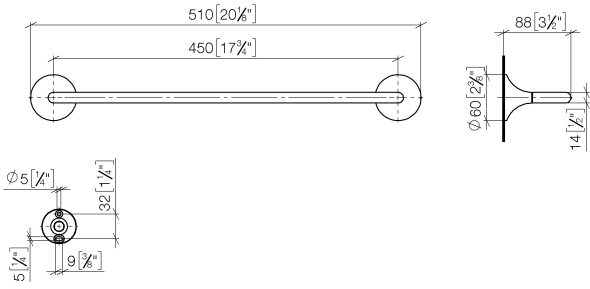

83 070 809

- Stichmaß 450 mm
- Breite 510 mm
- Höhe 60 mm
- Ausladung 88 mm

	Champagne gebürstet (22kt Gold)	83 070 809-46
	Chrom	83 070 809-00
	Platin gebürstet	83 070 809-06
	Platin	83 070 809-08
	Dark Chrome	83 070 809-19
	Messing gebürstet (23kt Gold)	83 070 809-28
	Bronze gebürstet	83 070 809-42
	Champagne (22kt Gold)	83 070 809-47
	Dark Platinum gebürstet	83 070 809-99

83 070 809

mm [inches]

83 070 809

Ersatzteile für die
anderen
Oberflächenvarianten
finden Sie hier:
Chrom

VAIA Badetuchhalter - Champagne gebürstet (22kt Gold)

VAIA

83 070 809

Ersatzteilstückliste

Nr.	Artikelnummer	Benennung	Verbaumenge	Lieferzeit
	05 30 31 025 00 90	Befestigungssatz	2	2