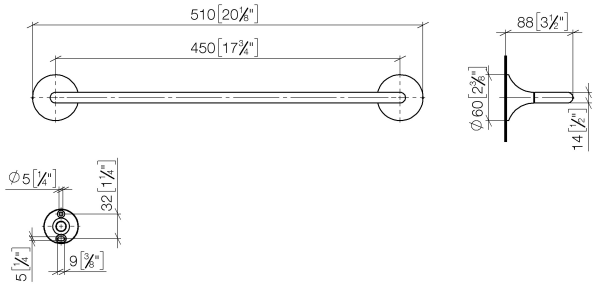

83 070 809

- Stichmaß 450 mm
- Breite 510 mm
- Höhe 60 mm
- Ausladung 88 mm

	Champagne (22kt Gold)	83 070 809-47
	Chrom	83 070 809-00
	Platin gebürstet	83 070 809-06
	Platin	83 070 809-08
	Dark Chrome	83 070 809-19
	Messing gebürstet (23kt Gold)	83 070 809-28
	Bronze gebürstet	83 070 809-42
	Champagne gebürstet (22kt Gold)	83 070 809-46
	Dark Platinum gebürstet	83 070 809-99

83 070 809

mm [inches]

83 070 809

Ersatzteile für die  
anderen  
Oberflächenvarianten  
finden Sie hier:  
Chrom

### Ersatzteilstückliste

Nr.	Artikelnummer	Benennung	Verbaumenge	Lieferzeit
	05 30 31 025 00 90	Befestigungssatz	2	2