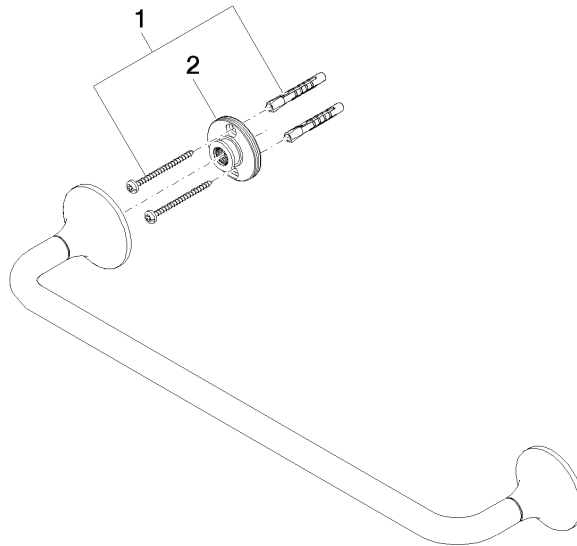

83 070 809

- Stichmaß 450 mm
- Breite 510 mm
- Höhe 60 mm
- Ausladung 88 mm

	Champagne (22kt Gold)	83 070 809-47
	Chrom	83 070 809-00
	Platin gebürstet	83 070 809-06
	Platin	83 070 809-08
	Dark Chrome	83 070 809-19
	Messing gebürstet (23kt Gold)	83 070 809-28
	Bronze gebürstet	83 070 809-42
	Champagne gebürstet (22kt Gold)	83 070 809-46
	Dark Platinum gebürstet	83 070 809-99

83 070 809

mm [inches]

83 070 809

Ersatzteile für die  
anderen  
Oberflächenvarianten  
finden Sie hier:  
Chrom

## VAIA Badetuchhalter - Champagne (22kt Gold)

VAIA

83 070 809

### Ersatzteilstückliste

Nr.	Artikelnummer	Benennung	Verbaumenge	Lieferzeit
	05 30 31 025 00 90	Befestigungssatz	2	2