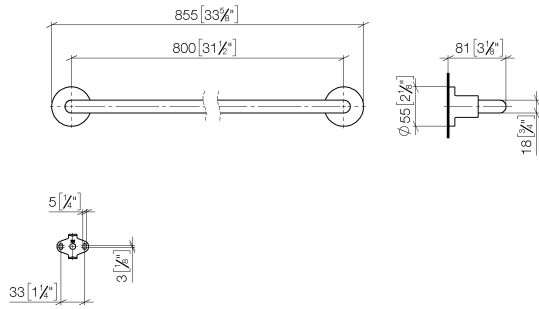

## TARA Badetuchhalter - Dark Chrome

83 080 892

- Stichmaß 800 mm
- Breite 855 mm
- Höhe 55 mm
- Rosette Ø 55 mm
- Ausladung 81 mm

Passt zu TARA

	Dark Chrome	83 080 892-19
	Chrom	83 080 892-00
	Platin gebürstet	83 080 892-06
	Platin	83 080 892-08
	Messing gebürstet (23kt Gold)	83 080 892-28
	Schwarz matt	83 080 892-33
	Bronze gebürstet	83 080 892-42
	Champagne gebürstet (22kt Gold)	83 080 892-46
	Champagne (22kt Gold)	83 080 892-47
	Chrom gebürstet	83 080 892-93
	Dark Platinum gebürstet	83 080 892-99

## TARA Badetuchhalter - Dark Chrome

---

83 080 892

mm [inches]

## TARA Badetuchhalter - Dark Chrome

---

83 080 892

Ersatzteile für die  
anderen  
Oberflächenvarianten  
finden Sie hier:  
Chrom