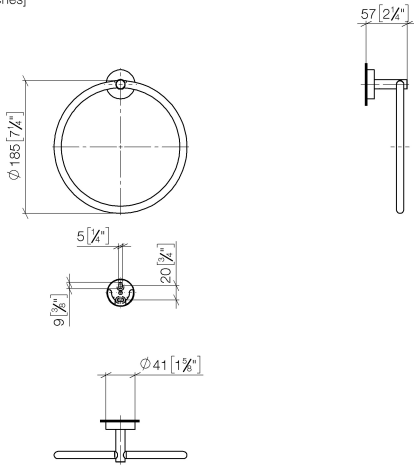

Handtuchring rund - Chrom

LISSÉ

83 200 979

- Breite 185 mm
- Rosette Ø 40 mm
- Ausladung 55 mm

Passt zu: LISSÉ, META

	Chrom	83 200 979-00
	Platin gebürstet	83 200 979-06
	Dark Chrome	83 200 979-19
	Light Gold	83 200 979-26
	Light Gold gebürstet	83 200 979-27
	Schwarz matt	83 200 979-33
	Bronze gebürstet	83 200 979-42
	Champagne gebürstet (22kt Gold)	83 200 979-46
	Champagne (22kt Gold)	83 200 979-47
	Chrom gebürstet	83 200 979-93
	Dark Platinum gebürstet	83 200 979-99

83 200 979

mm [inches]

Produktversion ab 7/1/2023

Ersatzteile für die
anderen
Oberflächenvarianten
finden Sie hier: Platin
gebürstet

Handtuchring rund - Chrom

LISSE

83 200 979

Ersatzteilstückliste

Produktversion ab 7/1/2023

Nr.	Artikelnummer	Benennung	Verbaumenge	Lieferzeit
	08 18 80 500-00	Ring	11	10