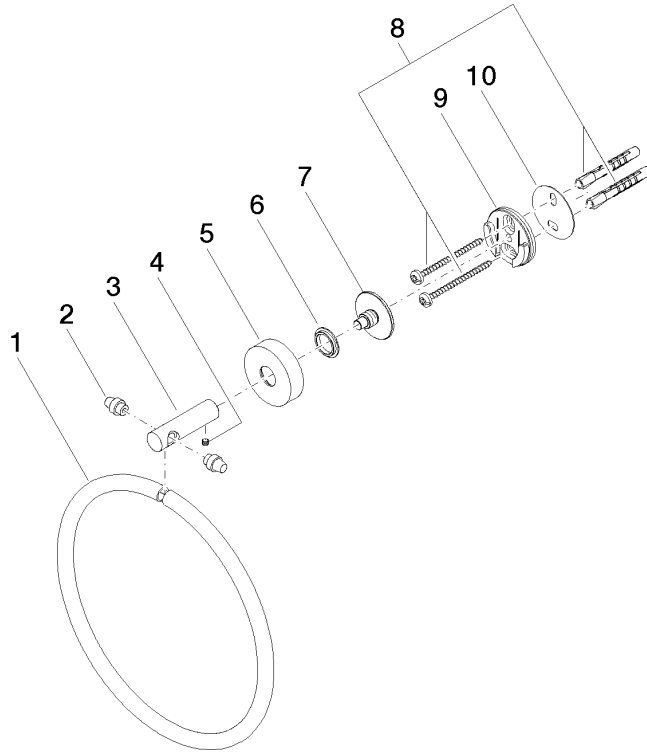

Handtuchring rund - Chrom

LISSÉ

83 200 979

- Breite 185 mm
- Rosette Ø 40 mm
- Ausladung 55 mm

Passt zu: LISSÉ, META

	Chrom	83 200 979-00
	Platin gebürstet	83 200 979-06
	Dark Chrome	83 200 979-19
	Light Gold	83 200 979-26
	Light Gold gebürstet	83 200 979-27
	Schwarz matt	83 200 979-33
	Bronze gebürstet	83 200 979-42
	Champagne gebürstet (22kt Gold)	83 200 979-46
	Champagne (22kt Gold)	83 200 979-47
	Chrom gebürstet	83 200 979-93
	Dark Platinum gebürstet	83 200 979-99

83 200 979

mm [inches]

Produktversion ab 7/1/2023

Ersatzteile für die
anderen
Oberflächenvarianten
finden Sie hier: Platin
gebürstet

Handtuchring rund - Chrom

LISSE

83 200 979

Ersatzteilstückliste

Produktversion ab 7/1/2023

Nr.	Artikelnummer	Benennung	Verbaumenge	Lieferzeit
	08 18 80 500-00	Ring	11	10