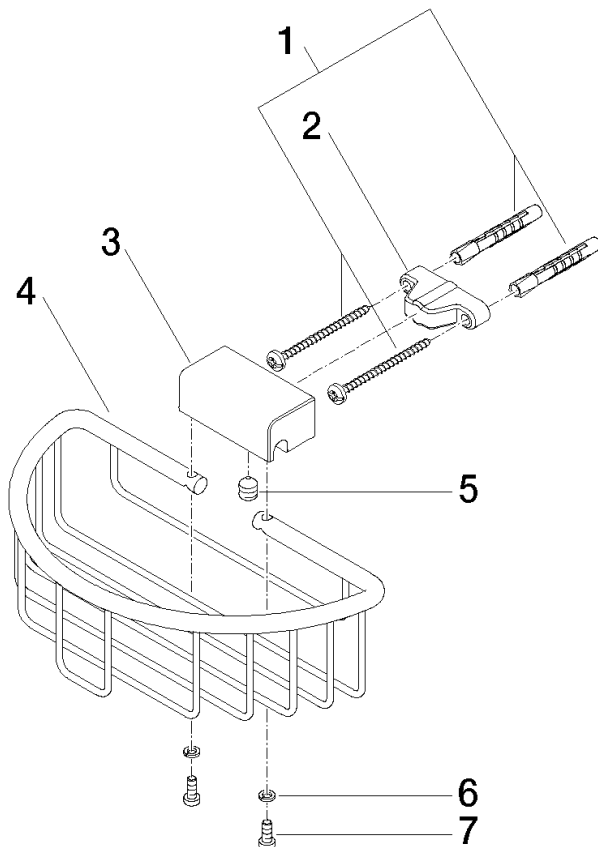

83 290 970

- Breite 200 mm
- Höhe 70 mm
- Ausladung 115 mm

Passt zu: MADISON, MEM, TARA, CL.1,
LISSÉ, VAIA, META, CYO

	Platin gebürstet	83 290 970-06
	Chrom	83 290 970-00
	Platin	83 290 970-08
	Messing (23kt Gold)	83 290 970-09
	Dark Chrome	83 290 970-19
	Light Gold	83 290 970-26
	Light Gold gebürstet	83 290 970-27
	Messing gebürstet (23kt Gold)	83 290 970-28
	Schwarz matt	83 290 970-33
	Bronze gebürstet	83 290 970-42
	Champagne gebürstet (22kt Gold)	83 290 970-46
	Champagne (22kt Gold)	83 290 970-47
	Chrom gebürstet	83 290 970-93
	Dark Platin gebürstet	83 290 970-99

83 290 970

mm [inches]

83 290 970

Ersatzteile für die
anderen
Oberflächenvarianten
finden Sie hier:
Chrom

Ersatzteilstückliste

Nr.	Artikelnummer	Benennung	Verbaumenge	Lieferzeit
1	05 30 31 025 00 90	Befestigungssatz	1	2
2	09 17 20 030 90	Halter	1	2
3	08 17 30 501-06	Halter	1	60
4	08 18 90 907-06	Korb	1	10
5	09 31 11 002 90	Stift	1	2
6	90 30 11 029 00 90	Scheibe	2	2
7	09 30 30 054 90	Schraube	2	2