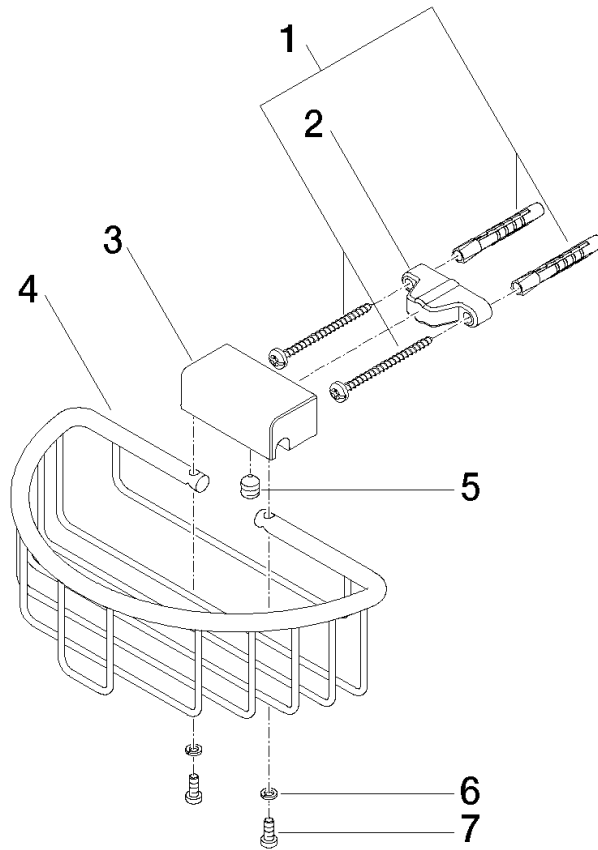

83 290 970

- Breite 200 mm
- Höhe 70 mm
- Ausladung 115 mm

Passt zu: MADISON, MEM, TARA, CL.1,
LISSÉ, VAIA, META, CYO

| | | |
|---|---------------------------------|---------------|
|  | Platin | 83 290 970-08 |
|  | Chrom | 83 290 970-00 |
|  | Platin gebürstet | 83 290 970-06 |
|  | Messing (23kt Gold) | 83 290 970-09 |
|  | Dark Chrome | 83 290 970-19 |
|  | Light Gold | 83 290 970-26 |
|  | Light Gold gebürstet | 83 290 970-27 |
|  | Messing gebürstet (23kt Gold) | 83 290 970-28 |
|  | Schwarz matt | 83 290 970-33 |
|  | Bronze gebürstet | 83 290 970-42 |
|  | Champagne gebürstet (22kt Gold) | 83 290 970-46 |
|  | Champagne (22kt Gold) | 83 290 970-47 |
|  | Chrom gebürstet | 83 290 970-93 |
|  | Dark Platin gebürstet | 83 290 970-99 |

83 290 970

mm [inches]

83 290 970

Ersatzteile für die
anderen
Oberflächenvarianten
finden Sie hier:
Chrom

Ersatzteilstückliste

| Nr. | Artikelnummer | Benennung | Verbaumenge | Lieferzeit |
|-----|--------------------|------------------|-------------|------------|
| 1 | 05 30 31 025 00 90 | Befestigungssatz | 1 | 2 |
| 2 | 09 17 20 030 90 | Halter | 1 | 2 |
| 3 | 08 17 30 501-08 | Halter | 1 | 40 |
| 4 | 08 18 90 907-08 | Korb | 1 | 60 |
| 5 | 09 31 11 002 90 | Stift | 1 | 2 |
| 6 | 90 30 11 029 00 90 | Scheibe | 2 | 2 |
| 7 | 09 30 30 054 90 | Schraube | 2 | 2 |