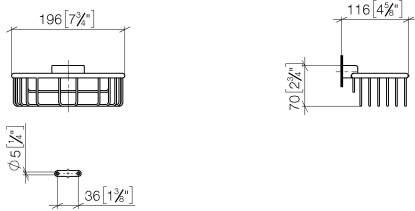

83 290 970

- Breite 200 mm
- Höhe 70 mm
- Ausladung 115 mm

Passt zu: MADISON, MEM, TARA, CL.1,
LISSÉ, VAIA, META, CYO

	Messing (23kt Gold)	83 290 970-09
	Chrom	83 290 970-00
	Platin gebürstet	83 290 970-06
	Platin	83 290 970-08
	Dark Chrome	83 290 970-19
	Light Gold	83 290 970-26
	Light Gold gebürstet	83 290 970-27
	Messing gebürstet (23kt Gold)	83 290 970-28
	Schwarz matt	83 290 970-33
	Bronze gebürstet	83 290 970-42
	Champagne gebürstet (22kt Gold)	83 290 970-46
	Champagne (22kt Gold)	83 290 970-47
	Chrom gebürstet	83 290 970-93
	Dark Platinum gebürstet	83 290 970-99

83 290 970

mm [inches]

83 290 970

Ersatzteile für die
anderen
Oberflächenvarianten
finden Sie hier:
Chrom

Ersatzteilstückliste

Nr.	Artikelnummer	Benennung	Verbaumenge	Lieferzeit
1	05 30 31 025 00 90	Befestigungssatz	1	2
2	09 17 20 030 90	Halter	1	2
3	08 17 30 501-09	Halter	1	60
4	08 18 90 907-09	Korb	1	60
5	09 31 11 002 90	Stift	1	2
6	90 30 11 029 00 90	Scheibe	2	2
7	09 30 30 054 90	Schraube	2	2