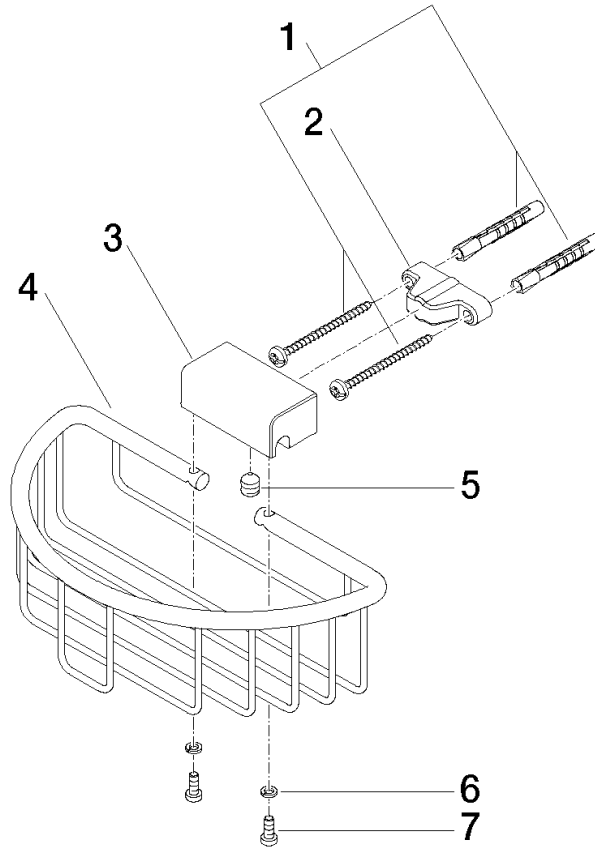

83 290 970

- Breite 200 mm
- Höhe 70 mm
- Ausladung 115 mm

Passt zu: MADISON, MEM, TARA, CL.1,
LISSÉ, VAIA, META, CYO

	Messing (23kt Gold)	83 290 970-09
	Chrom	83 290 970-00
	Platin gebürstet	83 290 970-06
	Platin	83 290 970-08
	Dark Chrome	83 290 970-19
	Light Gold	83 290 970-26
	Light Gold gebürstet	83 290 970-27
	Messing gebürstet (23kt Gold)	83 290 970-28
	Schwarz matt	83 290 970-33
	Bronze gebürstet	83 290 970-42
	Champagne gebürstet (22kt Gold)	83 290 970-46
	Champagne (22kt Gold)	83 290 970-47
	Chrom gebürstet	83 290 970-93
	Dark Platinum gebürstet	83 290 970-99

83 290 970

mm [inches]

83 290 970

Ersatzteile für die
anderen
Oberflächenvarianten
finden Sie hier:
Chrom

Ersatzteilstückliste

Nr.	Artikelnummer	Benennung	Verbaumenge	Lieferzeit
1	05 30 31 025 00 90	Befestigungssatz	1	2
2	09 17 20 030 90	Halter	1	2
3	08 17 30 501-09	Halter	1	60
4	08 18 90 907-09	Korb	1	60
5	09 31 11 002 90	Stift	1	2
6	90 30 11 029 00 90	Scheibe	2	2
7	09 30 30 054 90	Schraube	2	2