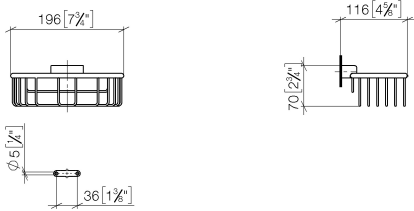

83 290 970

- Breite 200 mm
- Höhe 70 mm
- Ausladung 115 mm

Passt zu: MADISON, MEM, TARA, CL.1,  
LISSÉ, VAIA, META, CYO

|                                                                                     |                                 |               |
|-------------------------------------------------------------------------------------|---------------------------------|---------------|
|    | Light Gold                      | 83 290 970-26 |
|    | Chrom                           | 83 290 970-00 |
|    | Platin gebürstet                | 83 290 970-06 |
|    | Platin                          | 83 290 970-08 |
|    | Messing (23kt Gold)             | 83 290 970-09 |
|    | Dark Chrome                     | 83 290 970-19 |
|    | Light Gold gebürstet            | 83 290 970-27 |
|    | Messing gebürstet (23kt Gold)   | 83 290 970-28 |
|    | Schwarz matt                    | 83 290 970-33 |
|   | Bronze gebürstet                | 83 290 970-42 |
|  | Champagne gebürstet (22kt Gold) | 83 290 970-46 |
|  | Champagne (22kt Gold)           | 83 290 970-47 |
|  | Chrom gebürstet                 | 83 290 970-93 |
|  | Dark Platin gebürstet           | 83 290 970-99 |

83 290 970

mm [inches]

83 290 970

Ersatzteile für die  
anderen  
Oberflächenvarianten  
finden Sie hier:  
Chrom