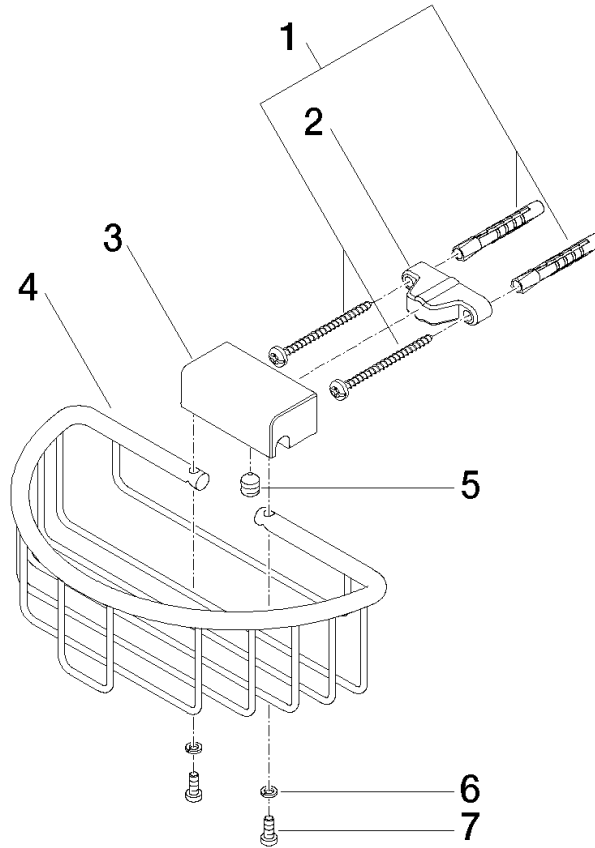

83 290 970

- Breite 200 mm
- Höhe 70 mm
- Ausladung 115 mm

Passt zu: MADISON, MEM, TARA, CL.1,  
LISSÉ, VAIA, META, CYO

|                                                                                     |                                 |               |
|-------------------------------------------------------------------------------------|---------------------------------|---------------|
|    | Light Gold                      | 83 290 970-26 |
|    | Chrom                           | 83 290 970-00 |
|    | Platin gebürstet                | 83 290 970-06 |
|    | Platin                          | 83 290 970-08 |
|    | Messing (23kt Gold)             | 83 290 970-09 |
|    | Dark Chrome                     | 83 290 970-19 |
|    | Light Gold gebürstet            | 83 290 970-27 |
|    | Messing gebürstet (23kt Gold)   | 83 290 970-28 |
|    | Schwarz matt                    | 83 290 970-33 |
|   | Bronze gebürstet                | 83 290 970-42 |
|  | Champagne gebürstet (22kt Gold) | 83 290 970-46 |
|  | Champagne (22kt Gold)           | 83 290 970-47 |
|  | Chrom gebürstet                 | 83 290 970-93 |
|  | Dark Platin gebürstet           | 83 290 970-99 |

83 290 970

mm [inches]

83 290 970

Ersatzteile für die  
anderen  
Oberflächenvarianten  
finden Sie hier:  
Chrom