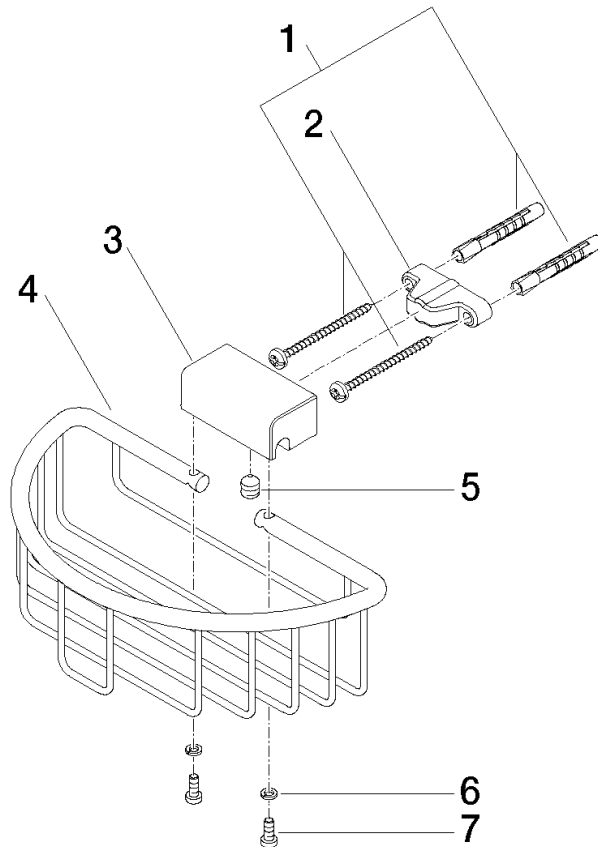

83 290 970

- Breite 200 mm
- Höhe 70 mm
- Ausladung 115 mm

Passt zu: MADISON, MEM, TARA, CL.1,
LISSÉ, VAIA, META, CYO

	Schwarz matt	83 290 970-33
	Chrom	83 290 970-00
	Platin gebürstet	83 290 970-06
	Platin	83 290 970-08
	Messing (23kt Gold)	83 290 970-09
	Dark Chrome	83 290 970-19
	Light Gold	83 290 970-26
	Light Gold gebürstet	83 290 970-27
	Messing gebürstet (23kt Gold)	83 290 970-28
	Bronze gebürstet	83 290 970-42
	Champagne gebürstet (22kt Gold)	83 290 970-46
	Champagne (22kt Gold)	83 290 970-47
	Chrom gebürstet	83 290 970-93
	Dark Platinum gebürstet	83 290 970-99

83 290 970

mm [inches]

83 290 970

Ersatzteile für die
anderen
Oberflächenvarianten
finden Sie hier:
Chrom

Ersatzteilstückliste

Nr.	Artikelnummer	Benennung	Verbaumenge	Lieferzeit
1	05 30 31 025 00 90	Befestigungssatz	1	2
2	09 17 20 030 90	Halter	1	2
3	08 17 30 501-33	Halter	1	60
4	08 18 90 907-33	Korb	1	60
5	09 31 11 002 90	Stift	1	2
6	90 30 11 029 00 90	Scheibe	2	2
7	09 30 30 054 90	Schraube	2	2