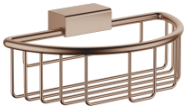

83 290 970

- Breite 200 mm
- Höhe 70 mm
- Ausladung 115 mm

Passt zu: MADISON, MEM, TARA, CL.1,
LISSÉ, VAIA, META, CYO

	Bronze gebürstet	83 290 970-42
	Chrom	83 290 970-00
	Platin gebürstet	83 290 970-06
	Platin	83 290 970-08
	Messing (23kt Gold)	83 290 970-09
	Dark Chrome	83 290 970-19
	Light Gold	83 290 970-26
	Light Gold gebürstet	83 290 970-27
	Messing gebürstet (23kt Gold)	83 290 970-28
	Schwarz matt	83 290 970-33
	Champagne gebürstet (22kt Gold)	83 290 970-46
	Champagne (22kt Gold)	83 290 970-47
	Chrom gebürstet	83 290 970-93
	Dark Platinum gebürstet	83 290 970-99

83 290 970

mm [inches]

83 290 970

Ersatzteile für die
anderen
Oberflächenvarianten
finden Sie hier:
Chrom

Ersatzteilstückliste

Nr.	Artikelnummer	Benennung	Verbaumenge	Lieferzeit
1	05 30 31 025 00 90	Befestigungssatz	1	2
2	09 17 20 030 90	Halter	1	2
3	08 17 30 501-42	Halter	1	60
4	08 18 90 907-42	Korb	1	60
5	09 31 11 002 90	Stift	1	2
6	90 30 11 029 00 90	Scheibe	2	2
7	09 30 30 054 90	Schraube	2	2