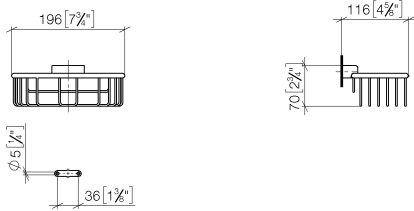

83 290 970

- Breite 200 mm
- Höhe 70 mm
- Ausladung 115 mm

Passt zu: MADISON, MEM, TARA, CL.1,
LISSÉ, VAIA, META, CYO

	Bronze gebürstet	83 290 970-42
	Chrom	83 290 970-00
	Platin gebürstet	83 290 970-06
	Platin	83 290 970-08
	Messing (23kt Gold)	83 290 970-09
	Dark Chrome	83 290 970-19
	Light Gold	83 290 970-26
	Light Gold gebürstet	83 290 970-27
	Messing gebürstet (23kt Gold)	83 290 970-28
	Schwarz matt	83 290 970-33
	Champagne gebürstet (22kt Gold)	83 290 970-46
	Champagne (22kt Gold)	83 290 970-47
	Chrom gebürstet	83 290 970-93
	Dark Platinum gebürstet	83 290 970-99

83 290 970

mm [inches]

83 290 970

Ersatzteile für die
anderen
Oberflächenvarianten
finden Sie hier:
Chrom

Ersatzteilstückliste

Nr.	Artikelnummer	Benennung	Verbaumenge	Lieferzeit
1	05 30 31 025 00 90	Befestigungssatz	1	2
2	09 17 20 030 90	Halter	1	2
3	08 17 30 501-42	Halter	1	60
4	08 18 90 907-42	Korb	1	60
5	09 31 11 002 90	Stift	1	2
6	90 30 11 029 00 90	Scheibe	2	2
7	09 30 30 054 90	Schraube	2	2