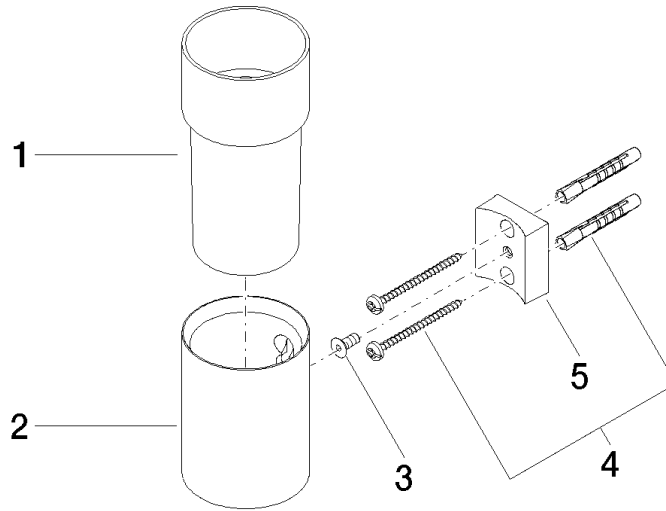

## EDITION PRO Glashalter Wandmodell - Schwarz matt

---

83 400 626

- Glas aus Kristallglas, matt
- Breite 60 mm
- Höhe 120 mm
- Ausladung 110 mm

	Schwarz matt	83 400 626-33
	Chrom	83 400 626-00
	Chrom gebürstet	83 400 626-93

EDITION PRO Glashalter Wandmodell - Schwarz matt

---

83 400 626

mm [inches]

EDITION PRO Glashalter Wandmodell - Schwarz matt

---

83 400 626

Ersatzteile für die  
anderen  
Oberflächenvarianten  
finden Sie hier:  
Chrom

### Ersatzteilstückliste

Nr.	Artikelnummer	Benennung	Verbaumenge	Lieferzeit
	08 90 00 008 82	Trinkglas -	5	2