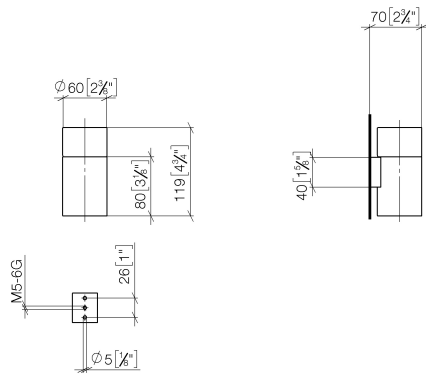

## EDITION PRO Glashalter Wandmodell - Schwarz matt

---

83 400 626

- Glas aus Kristallglas, matt
- Breite 60 mm
- Höhe 120 mm
- Ausladung 110 mm

	Schwarz matt	83 400 626-33
	Chrom	83 400 626-00
	Chrom gebürstet	83 400 626-93

EDITION PRO Glashalter Wandmodell - Schwarz matt

---

83 400 626

mm [inches]

EDITION PRO Glashalter Wandmodell - Schwarz matt

---

83 400 626

Ersatzteile für die  
anderen  
Oberflächenvarianten  
finden Sie hier:  
Chrom

### Ersatzteilstückliste

Nr.	Artikelnummer	Benennung	Verbaumenge	Lieferzeit
	08 90 00 008 82	Trinkglas -	5	2