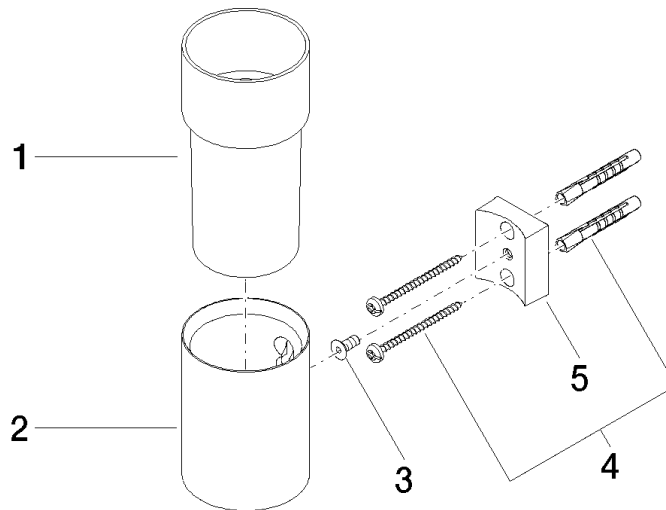

EDITION PRO Glashalter Wandmodell - Chrom gebürstet

83 400 626

- Glas aus Kristallglas, matt
- Breite 60 mm
- Höhe 120 mm
- Ausladung 110 mm

	Chrom gebürstet	83 400 626-93
	Chrom	83 400 626-00
	Schwarz matt	83 400 626-33

EDITION PRO Glashalter Wandmodell - Chrom gebürstet

83 400 626

mm [inches]

EDITION PRO Glashalter Wandmodell - Chrom gebürstet

83 400 626

Ersatzteile für die
anderen
Oberflächenvarianten
finden Sie hier:
Chrom

EDITION PRO Glashalter Wandmodell - Chrom gebürstet

83 400 626

Ersatzteilstückliste

Nr.	Artikelnummer	Benennung	Verbaumenge	Lieferzeit
	08 90 00 008 82	Trinkglas -	5	2