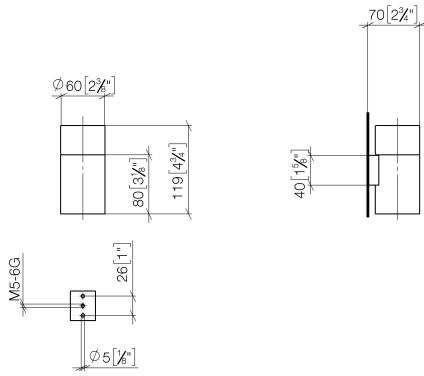

EDITION PRO Glashalter Wandmodell - Chrom gebürstet

83 400 626

- Glas aus Kristallglas, matt
- Breite 60 mm
- Höhe 120 mm
- Ausladung 110 mm

	Chrom gebürstet	83 400 626-93
	Chrom	83 400 626-00
	Schwarz matt	83 400 626-33

EDITION PRO Glashalter Wandmodell - Chrom gebürstet

83 400 626

mm [inches]

EDITION PRO Glashalter Wandmodell - Chrom gebürstet

83 400 626

Ersatzteile für die
anderen
Oberflächenvarianten
finden Sie hier:
Chrom