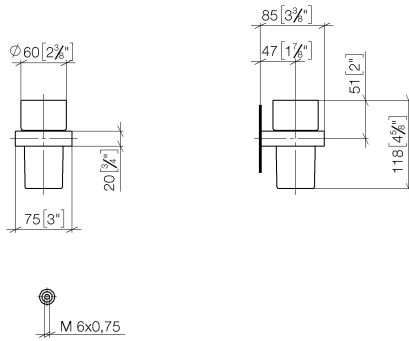

Glashalter Wandmodell - Platin gebürstet

MEM

83 400 780

- Glas aus Kristallglas
- Breite 75 mm
- Höhe 118 mm
- Ausladung 85 mm

Passt zu: MEM, CL.1, CYO

	Platin gebürstet	83 400 780-06
	Chrom	83 400 780-00
	Platin	83 400 780-08
	Dark Chrome	83 400 780-19
	Messing gebürstet (23kt Gold)	83 400 780-28
	Champagne gebürstet (22kt Gold)	83 400 780-46
	Champagne (22kt Gold)	83 400 780-47
	Dark Platinum gebürstet	83 400 780-99

83 400 780

mm [inches]

83 400 780

Ersatzteile für die
anderen
Oberflächenvarianten
finden Sie hier:
Chrom

Glashalter Wandmodell - Platin gebürstet

MEM

83 400 780

Ersatzteilstückliste

Nr.	Artikelnummer	Benennung	Verbaumenge	Lieferzeit
	90 90 00 008 00 84	Glas	8	2