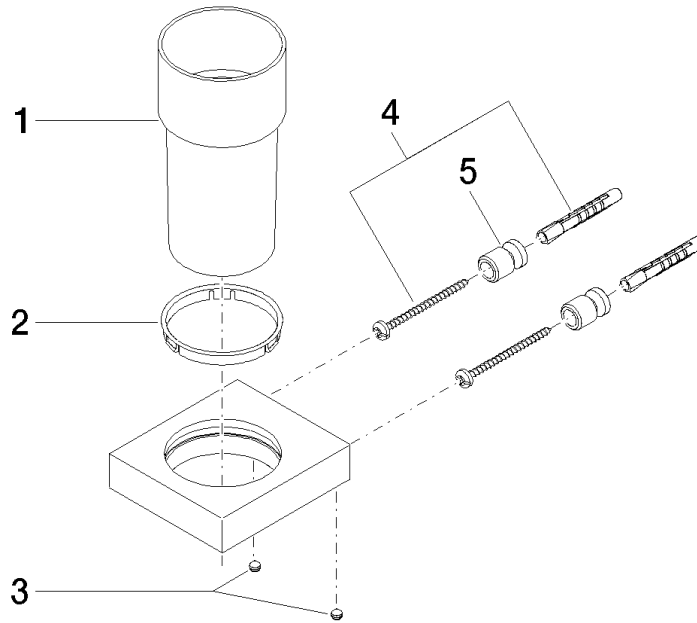

Glashalter Wandmodell - Platin gebürstet

MEM

83 400 780

- Glas aus Kristallglas
- Breite 75 mm
- Höhe 118 mm
- Ausladung 85 mm

Passt zu: MEM, CL.1, CYO

	Platin gebürstet	83 400 780-06
	Chrom	83 400 780-00
	Platin	83 400 780-08
	Dark Chrome	83 400 780-19
	Messing gebürstet (23kt Gold)	83 400 780-28
	Champagne gebürstet (22kt Gold)	83 400 780-46
	Champagne (22kt Gold)	83 400 780-47
	Dark Platinum gebürstet	83 400 780-99

83 400 780

mm [inches]

83 400 780

Ersatzteile für die
anderen
Oberflächenvarianten
finden Sie hier:
Chrom

Glashalter Wandmodell - Platin gebürstet

MEM

83 400 780

Ersatzteilstückliste

Nr.	Artikelnummer	Benennung	Verbaumenge	Lieferzeit
	90 90 00 008 00 84	Glas	8	2