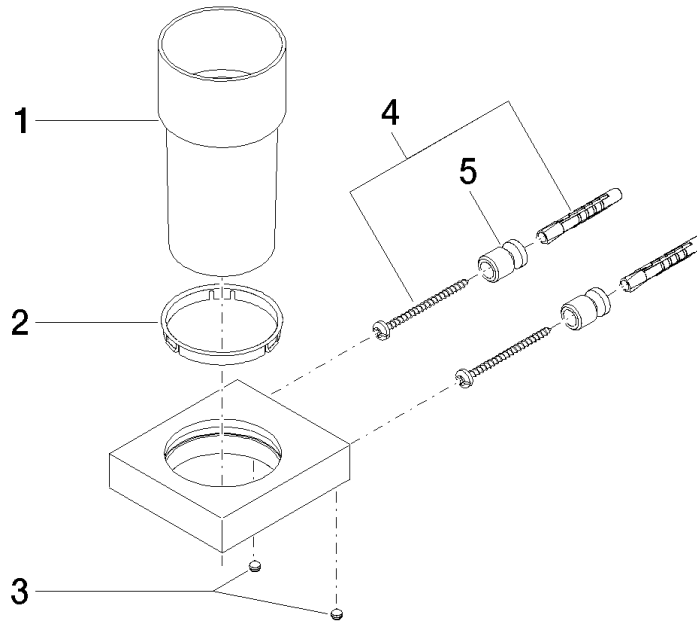

Glashalter Wandmodell - Dark Chrome

MEM

83 400 780

- Glas aus Kristallglas
- Breite 75 mm
- Höhe 118 mm
- Ausladung 85 mm

Passt zu: MEM, CL.1, CYO

	Dark Chrome	83 400 780-19
	Chrom	83 400 780-00
	Platin gebürstet	83 400 780-06
	Platin	83 400 780-08
	Messing gebürstet (23kt Gold)	83 400 780-28
	Champagne gebürstet (22kt Gold)	83 400 780-46
	Champagne (22kt Gold)	83 400 780-47
	Dark Platinum gebürstet	83 400 780-99

83 400 780

mm [inches]

83 400 780

Ersatzteile für die
anderen
Oberflächenvarianten
finden Sie hier:
Chrom

Ersatzteilstückliste