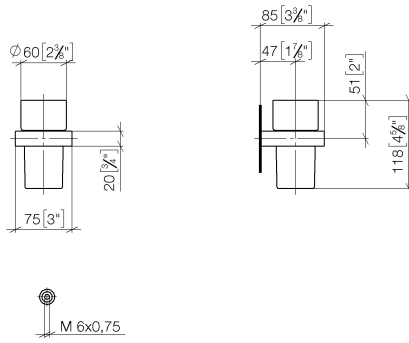

Glashalter Wandmodell - Dark Chrome

MEM

83 400 780

- Glas aus Kristallglas
- Breite 75 mm
- Höhe 118 mm
- Ausladung 85 mm

Passt zu: MEM, CL.1, CYO

	Dark Chrome	83 400 780-19
	Chrom	83 400 780-00
	Platin gebürstet	83 400 780-06
	Platin	83 400 780-08
	Messing gebürstet (23kt Gold)	83 400 780-28
	Champagne gebürstet (22kt Gold)	83 400 780-46
	Champagne (22kt Gold)	83 400 780-47
	Dark Platinum gebürstet	83 400 780-99

83 400 780

mm [inches]

83 400 780

Ersatzteile für die
anderen
Oberflächenvarianten
finden Sie hier:
Chrom

Ersatzteilstückliste