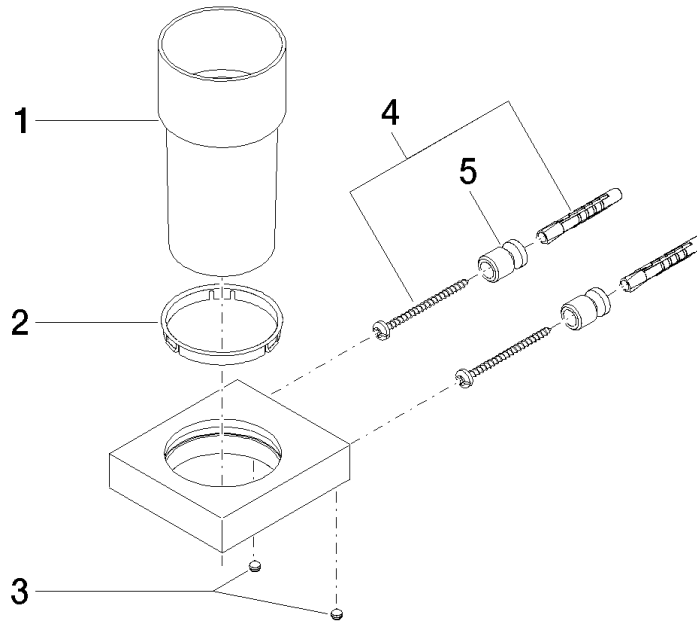

Glashalter Wandmodell - Messing gebürstet (23kt Gold)

MEM

83 400 780

- Glas aus Kristallglas
- Breite 75 mm
- Höhe 118 mm
- Ausladung 85 mm

Passt zu: MEM, CL.1, CYO

	Messing gebürstet (23kt Gold)	83 400 780-28
	Chrom	83 400 780-00
	Platin gebürstet	83 400 780-06
	Platin	83 400 780-08
	Dark Chrome	83 400 780-19
	Champagne gebürstet (22kt Gold)	83 400 780-46
	Champagne (22kt Gold)	83 400 780-47
	Dark Platinum gebürstet	83 400 780-99

83 400 780

mm [inches]

83 400 780

Ersatzteile für die
anderen
Oberflächenvarianten
finden Sie hier:
Chrom

Glashalter Wandmodell - Messing gebürstet (23kt Gold)

MEM

83 400 780

Ersatzteilstückliste

Nr.	Artikelnummer	Benennung	Verbaumenge	Lieferzeit
	90 90 00 008 00 84	Glas	8	2