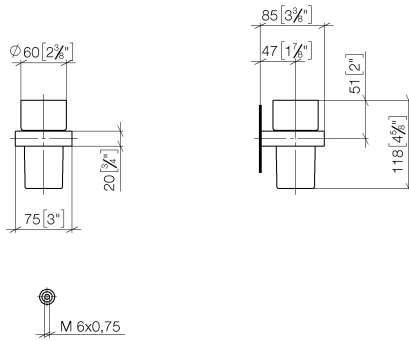

Glashalter Wandmodell - Messing gebürstet (23kt Gold)

MEM

83 400 780

- Glas aus Kristallglas
- Breite 75 mm
- Höhe 118 mm
- Ausladung 85 mm

Passt zu: MEM, CL.1, CYO

	Messing gebürstet (23kt Gold)	83 400 780-28
	Chrom	83 400 780-00
	Platin gebürstet	83 400 780-06
	Platin	83 400 780-08
	Dark Chrome	83 400 780-19
	Champagne gebürstet (22kt Gold)	83 400 780-46
	Champagne (22kt Gold)	83 400 780-47
	Dark Platinum gebürstet	83 400 780-99

83 400 780

mm [inches]

83 400 780

Ersatzteile für die
anderen
Oberflächenvarianten
finden Sie hier:
Chrom

Glashalter Wandmodell - Messing gebürstet (23kt Gold)

MEM

83 400 780

Ersatzteilstückliste

Nr.	Artikelnummer	Benennung	Verbaumenge	Lieferzeit
	90 90 00 008 00 84	Glas	8	2