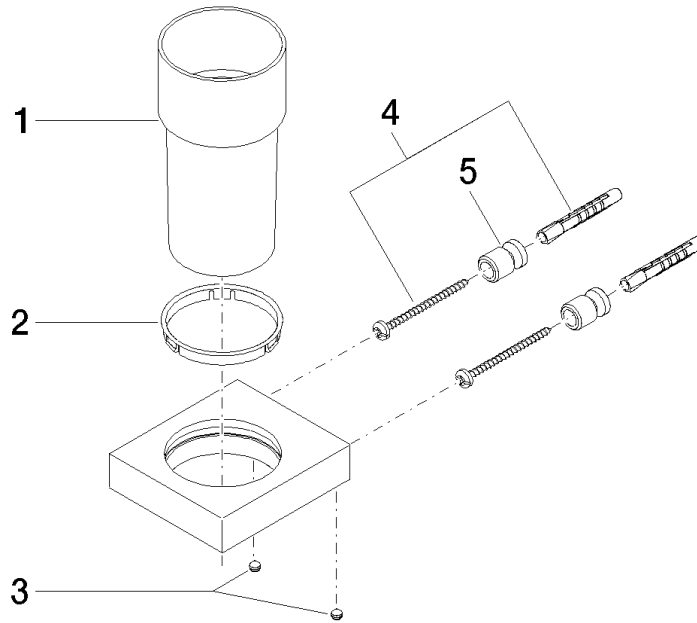

Glashalter Wandmodell - Champagne gebürstet (22kt Gold)

MEM

83 400 780

- Glas aus Kristallglas
- Breite 75 mm
- Höhe 118 mm
- Ausladung 85 mm

Passt zu: MEM, CL.1, CYO

	Champagne gebürstet (22kt Gold)	83 400 780-46
	Chrom	83 400 780-00
	Platin gebürstet	83 400 780-06
	Platin	83 400 780-08
	Dark Chrome	83 400 780-19
	Messing gebürstet (23kt Gold)	83 400 780-28
	Champagne (22kt Gold)	83 400 780-47
	Dark Platinum gebürstet	83 400 780-99

83 400 780

mm [inches]

83 400 780

Ersatzteile für die  
anderen  
Oberflächenvarianten  
finden Sie hier:  
Chrom

## Ersatzteilstückliste

Nr.	Artikelnummer	Benennung	Verbaumenge	Lieferzeit
	90 90 00 008 00 84	Glas	8	2