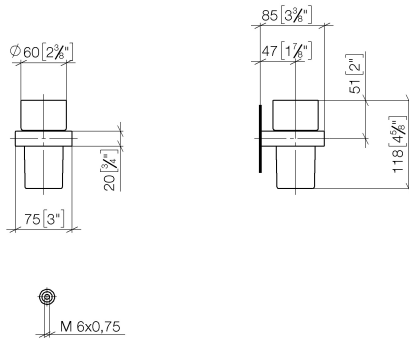

Glashalter Wandmodell - Champagne gebürstet (22kt Gold)

MEM

83 400 780

- Glas aus Kristallglas
- Breite 75 mm
- Höhe 118 mm
- Ausladung 85 mm

Passt zu: MEM, CL.1, CYO

	Champagne gebürstet (22kt Gold)	83 400 780-46
	Chrom	83 400 780-00
	Platin gebürstet	83 400 780-06
	Platin	83 400 780-08
	Dark Chrome	83 400 780-19
	Messing gebürstet (23kt Gold)	83 400 780-28
	Champagne (22kt Gold)	83 400 780-47
	Dark Platinum gebürstet	83 400 780-99

83 400 780

mm [inches]

83 400 780

Ersatzteile für die  
anderen  
Oberflächenvarianten  
finden Sie hier:  
Chrom

## Ersatzteilstückliste

Nr.	Artikelnummer	Benennung	Verbaumenge	Lieferzeit
	90 90 00 008 00 84	Glas	8	2