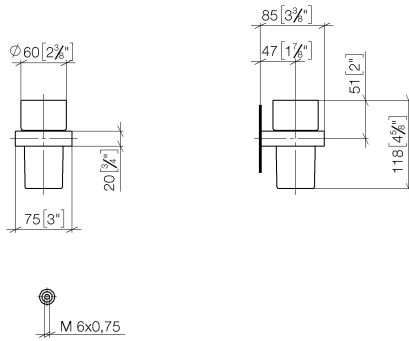

Glashalter Wandmodell - Dark Platinum gebürstet

MEM

83 400 780

- Glas aus Kristallglas
- Breite 75 mm
- Höhe 118 mm
- Ausladung 85 mm

Passt zu: MEM, CL.1, CYO

| | | |
|--|---------------------------------|---------------|
|  | Dark Platinum gebürstet | 83 400 780-99 |
|  | Chrom | 83 400 780-00 |
|  | Platin gebürstet | 83 400 780-06 |
|  | Platin | 83 400 780-08 |
|  | Dark Chrome | 83 400 780-19 |
|  | Messing gebürstet (23kt Gold) | 83 400 780-28 |
|  | Champagne gebürstet (22kt Gold) | 83 400 780-46 |
|  | Champagne (22kt Gold) | 83 400 780-47 |

83 400 780

mm [inches]

83 400 780

Ersatzteile für die
anderen
Oberflächenvarianten
finden Sie hier:
Chrom

Glashalter Wandmodell - Dark Platinum gebürstet

MEM

83 400 780

Ersatzteilstückliste

| Nr. | Artikelnummer | Benennung | Verbaumenge | Lieferzeit |
|-----|--------------------|-----------|-------------|------------|
| | 90 90 00 008 00 84 | Glas | 8 | 2 |