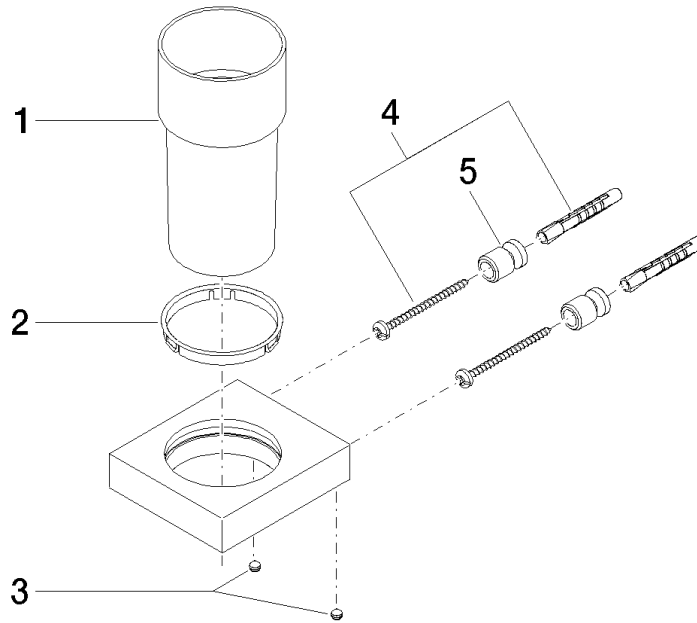

Glashalter Wandmodell - Dark Platinum gebürstet

MEM

83 400 780

- Glas aus Kristallglas
- Breite 75 mm
- Höhe 118 mm
- Ausladung 85 mm

Passt zu: MEM, CL.1, CYO

| | | |
|--|---------------------------------|---------------|
|  | Dark Platinum gebürstet | 83 400 780-99 |
|  | Chrom | 83 400 780-00 |
|  | Platin gebürstet | 83 400 780-06 |
|  | Platin | 83 400 780-08 |
|  | Dark Chrome | 83 400 780-19 |
|  | Messing gebürstet (23kt Gold) | 83 400 780-28 |
|  | Champagne gebürstet (22kt Gold) | 83 400 780-46 |
|  | Champagne (22kt Gold) | 83 400 780-47 |

83 400 780

mm [inches]

83 400 780

Ersatzteile für die
anderen
Oberflächenvarianten
finden Sie hier:
Chrom

Glashalter Wandmodell - Dark Platinum gebürstet

MEM

83 400 780

Ersatzteilstückliste

| Nr. | Artikelnummer | Benennung | Verbaumenge | Lieferzeit |
|-----|--------------------|-----------|-------------|------------|
| | 90 90 00 008 00 84 | Glas | 8 | 2 |