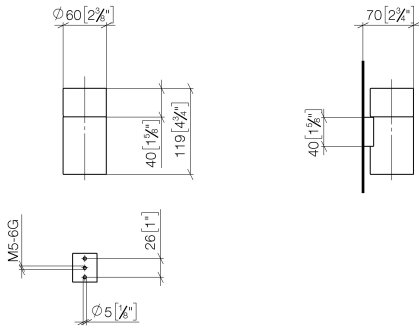

83 400 979

- Glas aus Kristallglas, transparent
- Breite 60 mm
- Höhe 120 mm
- Ausladung 110 mm

Passt zu: MADISON, MEM, TARA, CL.1,
LISSÉ, VAIA, META, CYO

	Platin gebürstet	83 400 979-06
	Chrom	83 400 979-00
	Platin	83 400 979-08
	Messing (23kt Gold)	83 400 979-09
	Dark Chrome	83 400 979-19
	Light Gold	83 400 979-26
	Light Gold gebürstet	83 400 979-27
	Messing gebürstet (23kt Gold)	83 400 979-28
	Schwarz matt	83 400 979-33
	Bronze gebürstet	83 400 979-42
	Champagne gebürstet (22kt Gold)	83 400 979-46
	Champagne (22kt Gold)	83 400 979-47
	Chrom gebürstet	83 400 979-93
	Dark Platinum gebürstet	83 400 979-99

83 400 979

mm [inches]

83 400 979

Ersatzteile für die
anderen
Oberflächenvarianten
finden Sie hier:
Chrom

Ersatzteilstückliste

Nr.	Artikelnummer	Benennung	Verbaumenge	Lieferzeit
1	90 90 00 008 00 84	Glas	1	2
2	08 17 97 569-06	Halter	1	10
3	09 30 30 117 90	Schraube	1	2
4	05 30 31 025 00 90	Befestigungssatz	1	2
5	08 10 10 530-06	Halter	1	10