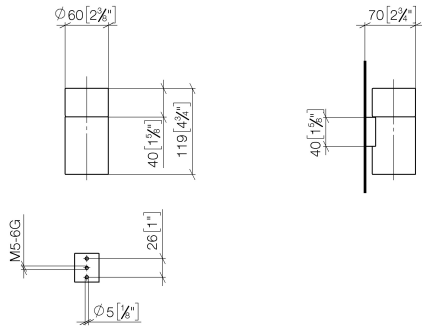

83 400 979

- Glas aus Kristallglas, transparent
- Breite 60 mm
- Höhe 120 mm
- Ausladung 110 mm

Passt zu: MADISON, MEM, TARA, CL.1,  
LISSÉ, VAIA, META, CYO

	Light Gold gebürstet	83 400 979-27
	Chrom	83 400 979-00
	Platin gebürstet	83 400 979-06
	Platin	83 400 979-08
	Messing (23kt Gold)	83 400 979-09
	Dark Chrome	83 400 979-19
	Light Gold	83 400 979-26
	Messing gebürstet (23kt Gold)	83 400 979-28
	Schwarz matt	83 400 979-33
	Bronze gebürstet	83 400 979-42
	Champagne gebürstet (22kt Gold)	83 400 979-46
	Champagne (22kt Gold)	83 400 979-47
	Chrom gebürstet	83 400 979-93
	Dark Platinum gebürstet	83 400 979-99

83 400 979

mm [inches]

83 400 979

**Produktversion ab 10/1/2023**

Ersatzteile für die  
anderen  
Oberflächenvarianten  
finden Sie hier:  
Chrom

### Produktversion ab 10/1/2023

Nr.	Artikelnummer	Benennung	Verbaumenge	Lieferzeit
	90 90 00 008 00 84	Glas	5	2