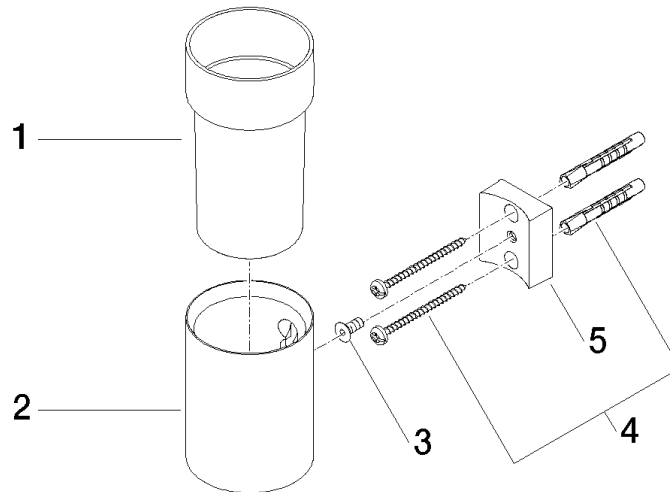

83 400 979

- Glas aus Kristallglas, transparent
- Breite 60 mm
- Höhe 120 mm
- Ausladung 110 mm

Passt zu: MADISON, MEM, TARA, CL.1,  
LISSÉ, VAIA, META, CYO

	Light Gold gebürstet	83 400 979-27
	Chrom	83 400 979-00
	Platin gebürstet	83 400 979-06
	Platin	83 400 979-08
	Messing (23kt Gold)	83 400 979-09
	Dark Chrome	83 400 979-19
	Light Gold	83 400 979-26
	Messing gebürstet (23kt Gold)	83 400 979-28
	Schwarz matt	83 400 979-33
	Bronze gebürstet	83 400 979-42
	Champagne gebürstet (22kt Gold)	83 400 979-46
	Champagne (22kt Gold)	83 400 979-47
	Chrom gebürstet	83 400 979-93
	Dark Platinum gebürstet	83 400 979-99

83 400 979

mm [inches]

83 400 979

**Produktversion ab 10/1/2023**

Ersatzteile für die  
anderen  
Oberflächenvarianten  
finden Sie hier:  
Chrom

# Glashalter Wandmodell - Light Gold gebürstet

MADISON

83 400 979