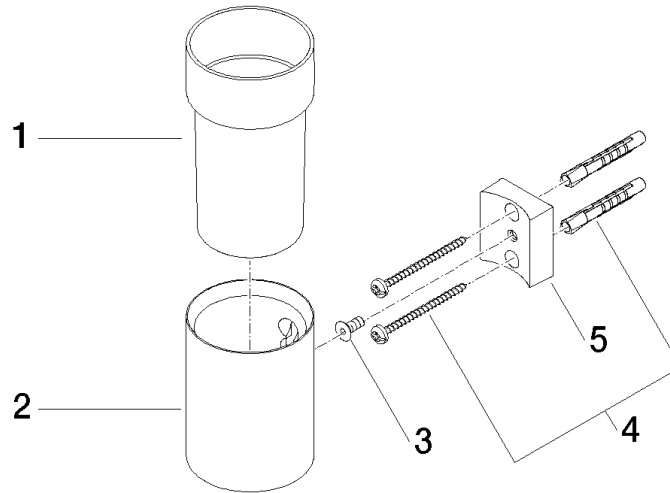

83 400 979

- Glas aus Kristallglas, transparent
- Breite 60 mm
- Höhe 120 mm
- Ausladung 110 mm

Passt zu: MADISON, MEM, TARA, CL.1,  
LISSÉ, VAIA, META, CYO

	Schwarz matt	83 400 979-33
	Chrom	83 400 979-00
	Platin gebürstet	83 400 979-06
	Platin	83 400 979-08
	Messing (23kt Gold)	83 400 979-09
	Dark Chrome	83 400 979-19
	Light Gold	83 400 979-26
	Light Gold gebürstet	83 400 979-27
	Messing gebürstet (23kt Gold)	83 400 979-28
	Bronze gebürstet	83 400 979-42
	Champagne gebürstet (22kt Gold)	83 400 979-46
	Champagne (22kt Gold)	83 400 979-47
	Chrom gebürstet	83 400 979-93
	Dark Platinum gebürstet	83 400 979-99

83 400 979

mm [inches]

83 400 979

Ersatzteile für die  
anderen  
Oberflächenvarianten  
finden Sie hier:  
Chrom

### Ersatzteilstückliste

Nr.	Artikelnummer	Benennung	Verbaumenge	Lieferzeit
1	90 90 00 008 00 84	Glas	1	2
2	08 17 97 569-33	Halter	1	30
3	09 30 30 117 90	Schraube	1	2
4	05 30 31 025 00 90	Befestigungssatz	1	2
5	08 10 10 530-33	Halter	1	30