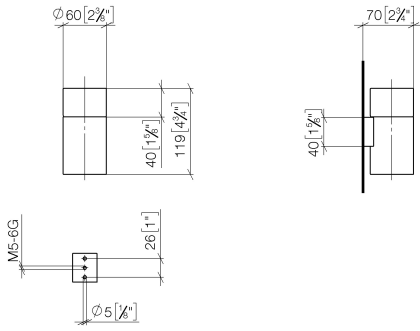

83 400 979

- Glas aus Kristallglas, transparent
- Breite 60 mm
- Höhe 120 mm
- Ausladung 110 mm

Passt zu: MADISON, MEM, TARA, CL.1,  
LISSÉ, VAIA, META, CYO

	Schwarz matt	83 400 979-33
	Chrom	83 400 979-00
	Platin gebürstet	83 400 979-06
	Platin	83 400 979-08
	Messing (23kt Gold)	83 400 979-09
	Dark Chrome	83 400 979-19
	Light Gold	83 400 979-26
	Light Gold gebürstet	83 400 979-27
	Messing gebürstet (23kt Gold)	83 400 979-28
	Bronze gebürstet	83 400 979-42
	Champagne gebürstet (22kt Gold)	83 400 979-46
	Champagne (22kt Gold)	83 400 979-47
	Chrom gebürstet	83 400 979-93
	Dark Platinum gebürstet	83 400 979-99

83 400 979

mm [inches]

83 400 979

Ersatzteile für die  
anderen  
Oberflächenvarianten  
finden Sie hier:  
Chrom

### Ersatzteilstückliste

Nr.	Artikelnummer	Benennung	Verbaumenge	Lieferzeit
1	90 90 00 008 00 84	Glas	1	2
2	08 17 97 569-33	Halter	1	30
3	09 30 30 117 90	Schraube	1	2
4	05 30 31 025 00 90	Befestigungssatz	1	2
5	08 10 10 530-33	Halter	1	30