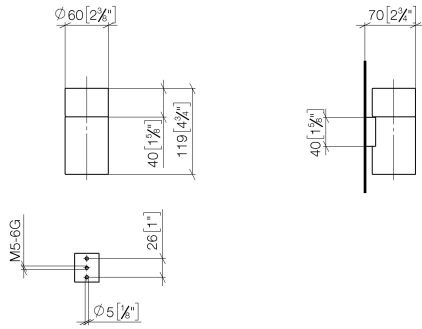

83 400 979

- Glas aus Kristallglas, transparent
- Breite 60 mm
- Höhe 120 mm
- Ausladung 110 mm

Passt zu: MADISON, MEM, TARA, CL.1,
LISSÉ, VAIA, META, CYO

	Champagne gebürstet (22kt Gold)	83 400 979-46
	Chrom	83 400 979-00
	Platin gebürstet	83 400 979-06
	Platin	83 400 979-08
	Messing (23kt Gold)	83 400 979-09
	Dark Chrome	83 400 979-19
	Light Gold	83 400 979-26
	Light Gold gebürstet	83 400 979-27
	Messing gebürstet (23kt Gold)	83 400 979-28
	Schwarz matt	83 400 979-33
	Bronze gebürstet	83 400 979-42
	Champagne (22kt Gold)	83 400 979-47
	Chrom gebürstet	83 400 979-93
	Dark Platinum gebürstet	83 400 979-99

83 400 979

mm [inches]

83 400 979

Produktversion ab 10/1/2023

Ersatzteile für die
anderen
Oberflächenvarianten
finden Sie hier:
Chrom

Glashalter Wandmodell - Champagne gebürstet (22kt Gold)

MADISON

83 400 979

Ersatzteilstückliste

Produktversion ab 10/1/2023

Nr.	Artikelnummer	Benennung	Verbaumenge	Lieferzeit
	90 90 00 008 00 84	Glas	5	2