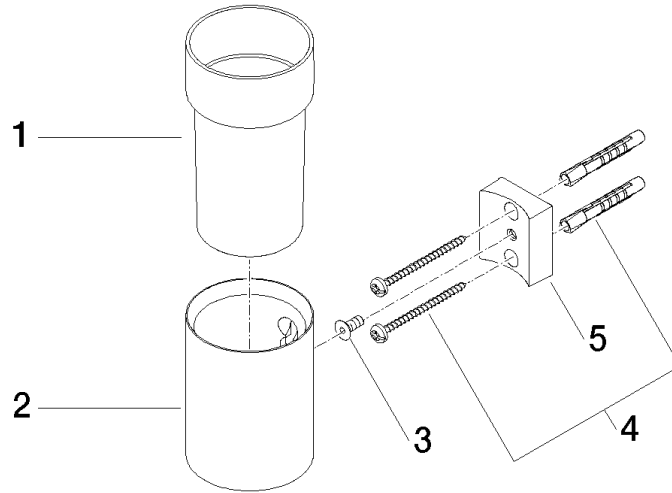

83 400 979

- Glas aus Kristallglas, transparent
- Breite 60 mm
- Höhe 120 mm
- Ausladung 110 mm

Passt zu: MADISON, MEM, TARA, CL.1,
LISSÉ, VAIA, META, CYO

	Champagne gebürstet (22kt Gold)	83 400 979-46
	Chrom	83 400 979-00
	Platin gebürstet	83 400 979-06
	Platin	83 400 979-08
	Messing (23kt Gold)	83 400 979-09
	Dark Chrome	83 400 979-19
	Light Gold	83 400 979-26
	Light Gold gebürstet	83 400 979-27
	Messing gebürstet (23kt Gold)	83 400 979-28
	Schwarz matt	83 400 979-33
	Bronze gebürstet	83 400 979-42
	Champagne (22kt Gold)	83 400 979-47
	Chrom gebürstet	83 400 979-93
	Dark Platinum gebürstet	83 400 979-99

83 400 979

mm [inches]

83 400 979

Produktversion ab 10/1/2023

Ersatzteile für die
anderen
Oberflächenvarianten
finden Sie hier:
Chrom

Glashalter Wandmodell - Champagne gebürstet (22kt Gold)

MADISON

83 400 979

Ersatzteilstückliste

Produktversion ab 10/1/2023

Nr.	Artikelnummer	Benennung	Verbaumenge	Lieferzeit
	90 90 00 008 00 84	Glas	5	2