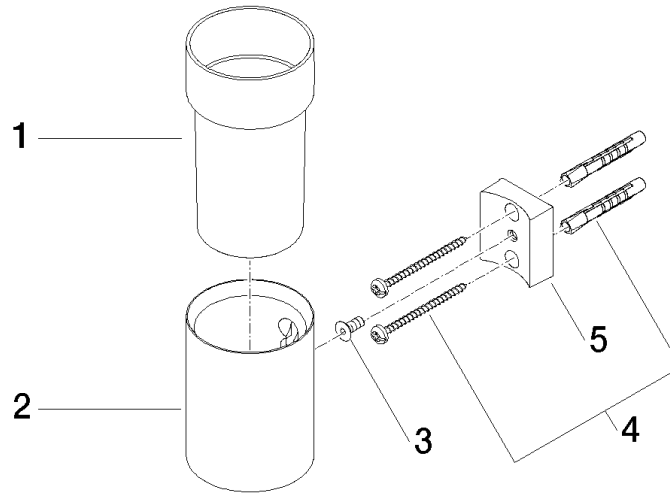

83 400 979

- Glas aus Kristallglas, transparent
- Breite 60 mm
- Höhe 120 mm
- Ausladung 110 mm

Passt zu: MADISON, MEM, TARA, CL.1,
LISSÉ, VAIA, META, CYO

	Champagne (22kt Gold)	83 400 979-47
	Chrom	83 400 979-00
	Platin gebürstet	83 400 979-06
	Platin	83 400 979-08
	Messing (23kt Gold)	83 400 979-09
	Dark Chrome	83 400 979-19
	Light Gold	83 400 979-26
	Light Gold gebürstet	83 400 979-27
	Messing gebürstet (23kt Gold)	83 400 979-28
	Schwarz matt	83 400 979-33
	Bronze gebürstet	83 400 979-42
	Champagne gebürstet (22kt Gold)	83 400 979-46
	Chrom gebürstet	83 400 979-93
	Dark Platin gebürstet	83 400 979-99

83 400 979

mm [inches]

83 400 979

Ersatzteile für die
anderen
Oberflächenvarianten
finden Sie hier:
Chrom

Ersatzteilstückliste

Nr.	Artikelnummer	Benennung	Verbaumenge	Lieferzeit
1	90 90 00 008 00 84	Glas	1	2
2	08 17 97 569-47	Halter	1	30
3	09 30 30 117 90	Schraube	1	2
4	05 30 31 025 00 90	Befestigungssatz	1	2
5	08 10 10 530-47	Halter	1	30