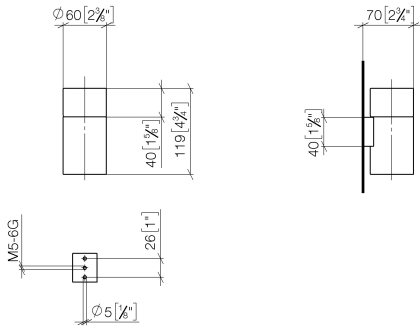

83 400 979

- Glas aus Kristallglas, transparent
- Breite 60 mm
- Höhe 120 mm
- Ausladung 110 mm

Passt zu: MADISON, MEM, TARA, CL.1,
LISSÉ, VAIA, META, CYO

	Champagne (22kt Gold)	83 400 979-47
	Chrom	83 400 979-00
	Platin gebürstet	83 400 979-06
	Platin	83 400 979-08
	Messing (23kt Gold)	83 400 979-09
	Dark Chrome	83 400 979-19
	Light Gold	83 400 979-26
	Light Gold gebürstet	83 400 979-27
	Messing gebürstet (23kt Gold)	83 400 979-28
	Schwarz matt	83 400 979-33
	Bronze gebürstet	83 400 979-42
	Champagne gebürstet (22kt Gold)	83 400 979-46
	Chrom gebürstet	83 400 979-93
	Dark Platin gebürstet	83 400 979-99

83 400 979

mm [inches]

83 400 979

Ersatzteile für die
anderen
Oberflächenvarianten
finden Sie hier:
Chrom

Ersatzteilstückliste

Nr.	Artikelnummer	Benennung	Verbaumenge	Lieferzeit
1	90 90 00 008 00 84	Glas	1	2
2	08 17 97 569-47	Halter	1	30
3	09 30 30 117 90	Schraube	1	2
4	05 30 31 025 00 90	Befestigungssatz	1	2
5	08 10 10 530-47	Halter	1	30