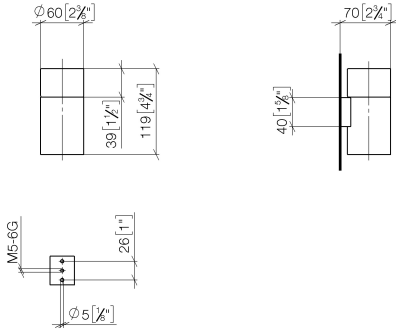

**Empfohlenes Zubehör**

**Trinkglas -**

08 90 00 008  
82

83 401 979

mm [inches]

Produktversion ab 10/1/2023