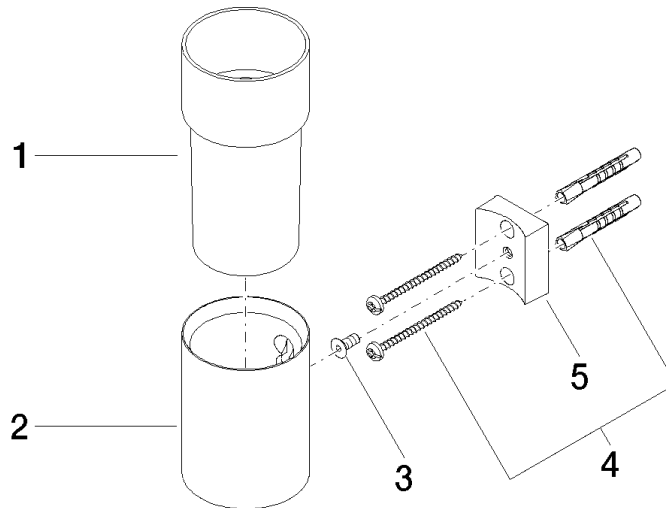

83 401 979

- Glas aus Kristallglas, matt
- Breite 60 mm
- Höhe 120 mm
- Ausladung 110 mm

Passt zu: MADISON, MEM, TARA, CL.1,  
LISSÉ, VAIA, META, CYO

	Messing (23kt Gold)	83 401 979-09
	Chrom	83 401 979-00
	Platin gebürstet	83 401 979-06
	Platin	83 401 979-08
	Dark Chrome	83 401 979-19
	Light Gold	83 401 979-26
	Light Gold gebürstet	83 401 979-27
	Messing gebürstet (23kt Gold)	83 401 979-28
	Schwarz matt	83 401 979-33
	Bronze gebürstet	83 401 979-42
	Champagne gebürstet (22kt Gold)	83 401 979-46
	Champagne (22kt Gold)	83 401 979-47
	Chrom gebürstet	83 401 979-93
	Dark Platinum gebürstet	83 401 979-99

**Empfohlenes Zubehör**

**Trinkglas -**

08 90 00 008  
82

83 401 979

mm [inches]

Produktversion ab 10/1/2023