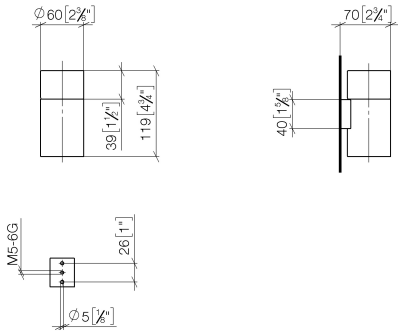

83 401 979

- Glas aus Kristallglas, matt
- Breite 60 mm
- Höhe 120 mm
- Ausladung 110 mm

Passt zu: MADISON, MEM, TARA, CL.1,
LISSÉ, VAIA, META, CYO

	Light Gold	83 401 979-26
	Chrom	83 401 979-00
	Platin gebürstet	83 401 979-06
	Platin	83 401 979-08
	Messing (23kt Gold)	83 401 979-09
	Dark Chrome	83 401 979-19
	Light Gold gebürstet	83 401 979-27
	Messing gebürstet (23kt Gold)	83 401 979-28
	Schwarz matt	83 401 979-33
	Bronze gebürstet	83 401 979-42
	Champagne gebürstet (22kt Gold)	83 401 979-46
	Champagne (22kt Gold)	83 401 979-47
	Chrom gebürstet	83 401 979-93
	Dark Platinum gebürstet	83 401 979-99

83 401 979

mm [inches]

83 401 979

Produktversion ab 10/1/2023

Ersatzteile für die
anderen
Oberflächenvarianten
finden Sie hier:
Chrom

83 401 979

Ersatzteilstückliste

Produktversion ab 10/1/2023

Nr.	Artikelnummer	Benennung	Verbaumenge	Lieferzeit
	08 90 00 008 82	Trinkglas -	5	2