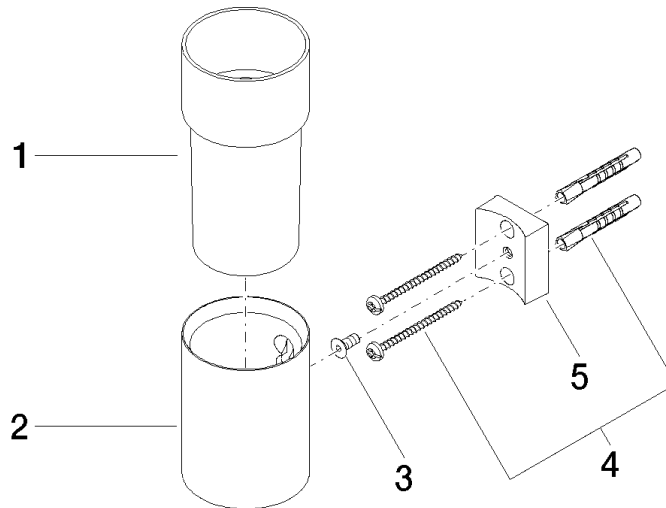

83 401 979

- Glas aus Kristallglas, matt
- Breite 60 mm
- Höhe 120 mm
- Ausladung 110 mm

Passt zu: MADISON, MEM, TARA, CL.1,
LISSÉ, VAIA, META, CYO

	Light Gold	83 401 979-26
	Chrom	83 401 979-00
	Platin gebürstet	83 401 979-06
	Platin	83 401 979-08
	Messing (23kt Gold)	83 401 979-09
	Dark Chrome	83 401 979-19
	Light Gold gebürstet	83 401 979-27
	Messing gebürstet (23kt Gold)	83 401 979-28
	Schwarz matt	83 401 979-33
	Bronze gebürstet	83 401 979-42
	Champagne gebürstet (22kt Gold)	83 401 979-46
	Champagne (22kt Gold)	83 401 979-47
	Chrom gebürstet	83 401 979-93
	Dark Platinum gebürstet	83 401 979-99

83 401 979

mm [inches]

83 401 979

Produktversion ab 10/1/2023

Ersatzteile für die
anderen
Oberflächenvarianten
finden Sie hier:
Chrom

83 401 979

Ersatzteilstückliste

Produktversion ab 10/1/2023

Nr.	Artikelnummer	Benennung	Verbaumenge	Lieferzeit
	08 90 00 008 82	Trinkglas -	5	2