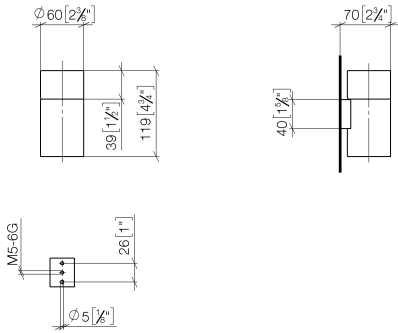

83 401 979

- Glas aus Kristallglas, matt
- Breite 60 mm
- Höhe 120 mm
- Ausladung 110 mm

Passt zu: MADISON, MEM, TARA, CL.1,  
LISSÉ, VAIA, META, CYO

	Light Gold gebürstet	83 401 979-27
	Chrom	83 401 979-00
	Platin gebürstet	83 401 979-06
	Platin	83 401 979-08
	Messing (23kt Gold)	83 401 979-09
	Dark Chrome	83 401 979-19
	Light Gold	83 401 979-26
	Messing gebürstet (23kt Gold)	83 401 979-28
	Schwarz matt	83 401 979-33
	Bronze gebürstet	83 401 979-42
	Champagne gebürstet (22kt Gold)	83 401 979-46
	Champagne (22kt Gold)	83 401 979-47
	Chrom gebürstet	83 401 979-93
	Dark Platinum gebürstet	83 401 979-99

83 401 979

mm [inches]

83 401 979

**Produktversion ab 10/1/2023**

Ersatzteile für die  
anderen  
Oberflächenvarianten  
finden Sie hier:  
Chrom