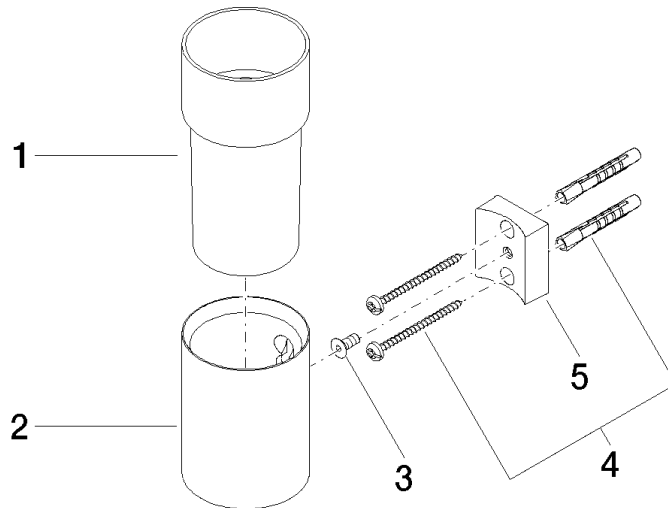

83 401 979

- Glas aus Kristallglas, matt
- Breite 60 mm
- Höhe 120 mm
- Ausladung 110 mm

Passt zu: MADISON, MEM, TARA, CL.1,  
LISSÉ, VAIA, META, CYO

	Light Gold gebürstet	83 401 979-27
	Chrom	83 401 979-00
	Platin gebürstet	83 401 979-06
	Platin	83 401 979-08
	Messing (23kt Gold)	83 401 979-09
	Dark Chrome	83 401 979-19
	Light Gold	83 401 979-26
	Messing gebürstet (23kt Gold)	83 401 979-28
	Schwarz matt	83 401 979-33
	Bronze gebürstet	83 401 979-42
	Champagne gebürstet (22kt Gold)	83 401 979-46
	Champagne (22kt Gold)	83 401 979-47
	Chrom gebürstet	83 401 979-93
	Dark Platinum gebürstet	83 401 979-99

83 401 979

mm [inches]

83 401 979

**Produktversion ab 10/1/2023**

Ersatzteile für die  
anderen  
Oberflächenvarianten  
finden Sie hier:  
Chrom