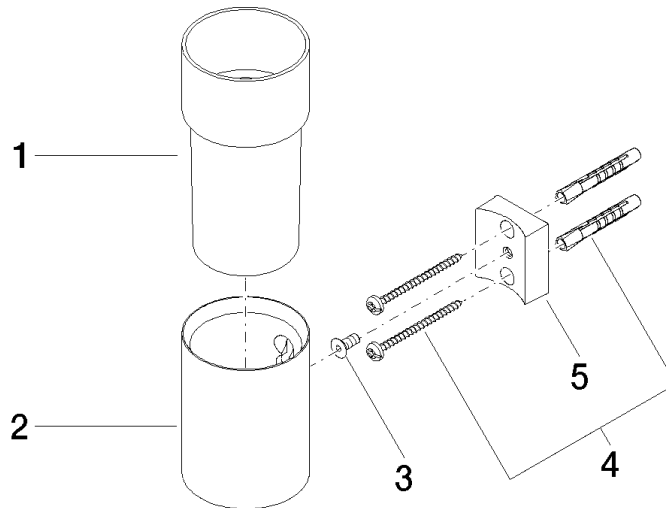

83 401 979

- Glas aus Kristallglas, matt
- Breite 60 mm
- Höhe 120 mm
- Ausladung 110 mm

Passt zu: MADISON, MEM, TARA, CL.1,
LISSÉ, VAIA, META, CYO

	Bronze gebürstet	83 401 979-42
	Chrom	83 401 979-00
	Platin gebürstet	83 401 979-06
	Platin	83 401 979-08
	Messing (23kt Gold)	83 401 979-09
	Dark Chrome	83 401 979-19
	Light Gold	83 401 979-26
	Light Gold gebürstet	83 401 979-27
	Messing gebürstet (23kt Gold)	83 401 979-28
	Schwarz matt	83 401 979-33
	Champagne gebürstet (22kt Gold)	83 401 979-46
	Champagne (22kt Gold)	83 401 979-47
	Chrom gebürstet	83 401 979-93
	Dark Platinum gebürstet	83 401 979-99

83 401 979

mm [inches]

83 401 979

Produktversion ab 10/1/2023

Ersatzteile für die
anderen
Oberflächenvarianten
finden Sie hier:
Chrom

Glashalter Wandmodell - Bronze gebürstet

MADISON

83 401 979

Ersatzteilstückliste

Produktversion ab 10/1/2023

Nr.	Artikelnummer	Benennung	Verbaumenge	Lieferzeit
	08 90 00 008 82	Trinkglas -	5	2