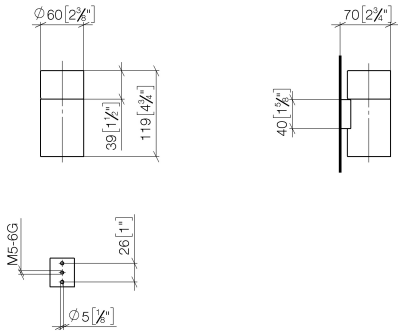

83 401 979

- Glas aus Kristallglas, matt
- Breite 60 mm
- Höhe 120 mm
- Ausladung 110 mm

Passt zu: MADISON, MEM, TARA, CL.1,
LISSÉ, VAIA, META, CYO

	Bronze gebürstet	83 401 979-42
	Chrom	83 401 979-00
	Platin gebürstet	83 401 979-06
	Platin	83 401 979-08
	Messing (23kt Gold)	83 401 979-09
	Dark Chrome	83 401 979-19
	Light Gold	83 401 979-26
	Light Gold gebürstet	83 401 979-27
	Messing gebürstet (23kt Gold)	83 401 979-28
	Schwarz matt	83 401 979-33
	Champagne gebürstet (22kt Gold)	83 401 979-46
	Champagne (22kt Gold)	83 401 979-47
	Chrom gebürstet	83 401 979-93
	Dark Platinum gebürstet	83 401 979-99

83 401 979

mm [inches]

83 401 979

Produktversion ab 10/1/2023

Ersatzteile für die
anderen
Oberflächenvarianten
finden Sie hier:
Chrom

Glashalter Wandmodell - Bronze gebürstet

MADISON

83 401 979