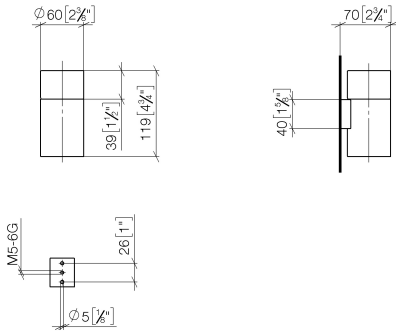

**Empfohlenes Zubehör**

**Trinkglas -**

08 90 00 008  
82

83 401 979

mm [inches]

83 401 979

Produktversion ab 10/1/2023

Glashalter Wandmodell - Champagne gebürstet (22kt Gold)

MADISON

83 401 979

**Ersatzteilstückliste**

**Produktversion ab 10/1/2023**

Nr.	Artikelnummer	Benennung	Verbaumenge	Lieferzeit
	08 90 00 008 82	Trinkglas -	5	2