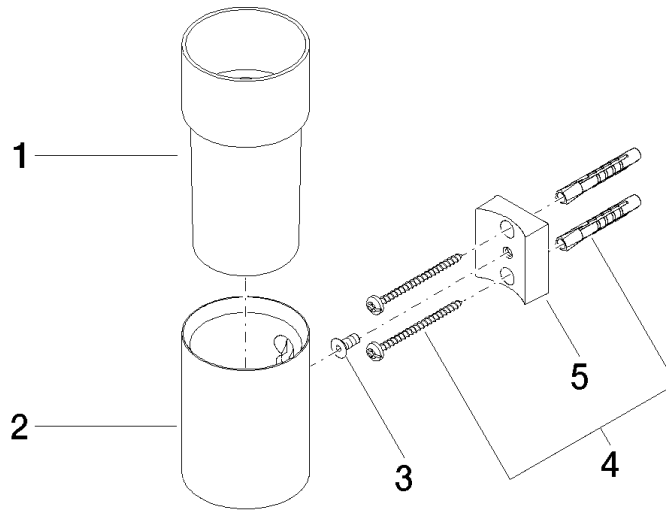

83 401 979

- Glas aus Kristallglas, matt
- Breite 60 mm
- Höhe 120 mm
- Ausladung 110 mm

Passt zu: MADISON, MEM, TARA, CL.1,  
LISSÉ, VAIA, META, CYO

	Champagne gebürstet (22kt Gold)	83 401 979-46
	Chrom	83 401 979-00
	Platin gebürstet	83 401 979-06
	Platin	83 401 979-08
	Messing (23kt Gold)	83 401 979-09
	Dark Chrome	83 401 979-19
	Light Gold	83 401 979-26
	Light Gold gebürstet	83 401 979-27
	Messing gebürstet (23kt Gold)	83 401 979-28
	Schwarz matt	83 401 979-33
	Bronze gebürstet	83 401 979-42
	Champagne (22kt Gold)	83 401 979-47
	Chrom gebürstet	83 401 979-93
	Dark Platinum gebürstet	83 401 979-99

**Empfohlenes Zubehör**

**Trinkglas -**

08 90 00 008  
82

83 401 979

mm [inches]

83 401 979

Produktversion ab 10/1/2023

Glashalter Wandmodell - Champagne gebürstet (22kt Gold)

MADISON

83 401 979

**Ersatzteilstückliste**

**Produktversion ab 10/1/2023**

Nr.	Artikelnummer	Benennung	Verbaumenge	Lieferzeit
	08 90 00 008 82	Trinkglas -	5	2