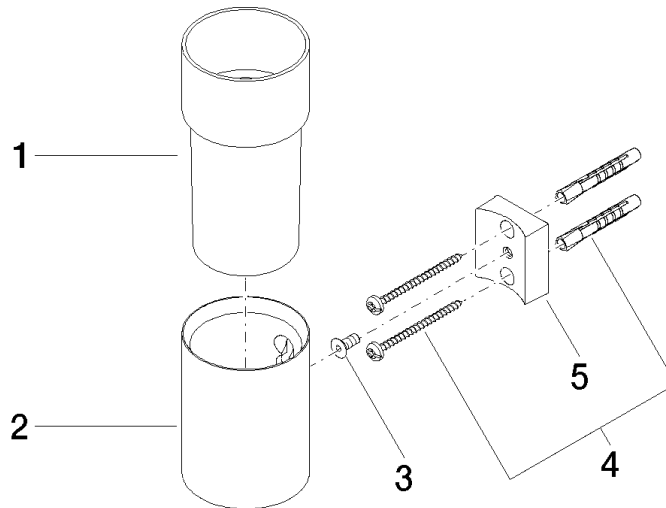

83 401 979

- Glas aus Kristallglas, matt
- Breite 60 mm
- Höhe 120 mm
- Ausladung 110 mm

Passt zu: MADISON, MEM, TARA, CL.1,
LISSÉ, VAIA, META, CYO

	Chrom gebürstet	83 401 979-93
	Chrom	83 401 979-00
	Platin gebürstet	83 401 979-06
	Platin	83 401 979-08
	Messing (23kt Gold)	83 401 979-09
	Dark Chrome	83 401 979-19
	Light Gold	83 401 979-26
	Light Gold gebürstet	83 401 979-27
	Messing gebürstet (23kt Gold)	83 401 979-28
	Schwarz matt	83 401 979-33
	Bronze gebürstet	83 401 979-42
	Champagne gebürstet (22kt Gold)	83 401 979-46
	Champagne (22kt Gold)	83 401 979-47
	Dark Platinum gebürstet	83 401 979-99

83 401 979

mm [inches]

83 401 979

Produktversion ab 10/1/2023

Ersatzteile für die
anderen
Oberflächenvarianten
finden Sie hier:
Chrom

Glashalter Wandmodell - Chrom gebürstet

MADISON

83 401 979

Ersatzteilstückliste

Produktversion ab 10/1/2023

Nr.	Artikelnummer	Benennung	Verbaumenge	Lieferzeit
	08 90 00 008 82	Trinkglas -	5	2