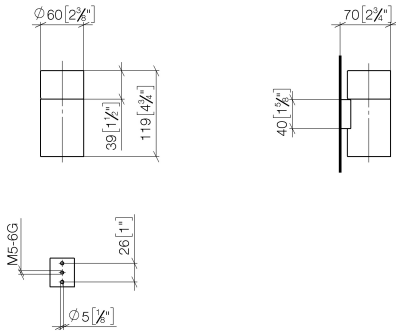

83 401 979

- Glas aus Kristallglas, matt
- Breite 60 mm
- Höhe 120 mm
- Ausladung 110 mm

Passt zu: MADISON, MEM, TARA, CL.1,
LISSÉ, VAIA, META, CYO

	Chrom gebürstet	83 401 979-93
	Chrom	83 401 979-00
	Platin gebürstet	83 401 979-06
	Platin	83 401 979-08
	Messing (23kt Gold)	83 401 979-09
	Dark Chrome	83 401 979-19
	Light Gold	83 401 979-26
	Light Gold gebürstet	83 401 979-27
	Messing gebürstet (23kt Gold)	83 401 979-28
	Schwarz matt	83 401 979-33
	Bronze gebürstet	83 401 979-42
	Champagne gebürstet (22kt Gold)	83 401 979-46
	Champagne (22kt Gold)	83 401 979-47
	Dark Platinum gebürstet	83 401 979-99

83 401 979

mm [inches]

83 401 979

Produktversion ab 10/1/2023

Ersatzteile für die
anderen
Oberflächenvarianten
finden Sie hier:
Chrom

Glashalter Wandmodell - Chrom gebürstet

MADISON

83 401 979