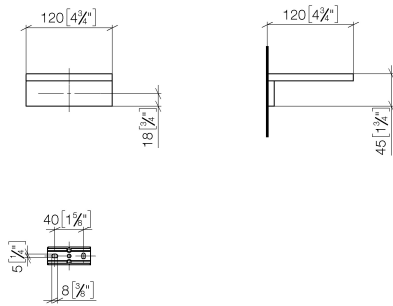

83 410 780

- Breite 120 mm
- Höhe 45 mm
- Ausladung 120 mm

Passt zu: MEM, CYO

	Platin gebürstet	83 410 780-06
	Chrom	83 410 780-00
	Platin	83 410 780-08
	Dark Chrome	83 410 780-19
	Messing gebürstet (23kt Gold)	83 410 780-28
	Champagne gebürstet (22kt Gold)	83 410 780-46
	Champagne (22kt Gold)	83 410 780-47
	Dark Platinum gebürstet	83 410 780-99

83 410 780

mm [inches]

83 410 780

Ersatzteile für die
anderen
Oberflächenvarianten
finden Sie hier:
Chrom

Ersatzteilstückliste

Nr.	Artikelnummer	Benennung	Verbaumenge	Lieferzeit
1	08 17 78 601-06	Schale	1	60
2	08 17 78 507-06	Halter	1	60
3	90 31 11 112 00 90	Stift	1	2
4	90 30 11 029 00 90	Scheibe	2	2
5	09 30 30 069 90	Schraube	2	2
6	05 17 20 718 00 90	Befestigungssatz	1	2