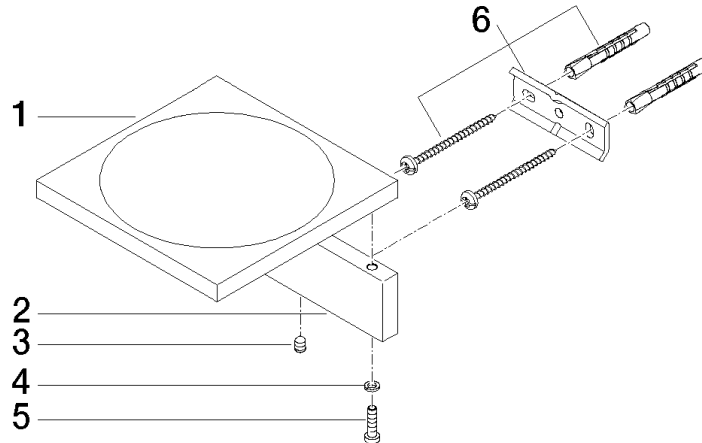

83 410 780

- Breite 120 mm
- Höhe 45 mm
- Ausladung 120 mm

Passt zu: MEM, CYO

	Platin gebürstet	83 410 780-06
	Chrom	83 410 780-00
	Platin	83 410 780-08
	Dark Chrome	83 410 780-19
	Messing gebürstet (23kt Gold)	83 410 780-28
	Champagne gebürstet (22kt Gold)	83 410 780-46
	Champagne (22kt Gold)	83 410 780-47
	Dark Platinum gebürstet	83 410 780-99

83 410 780

mm [inches]

83 410 780

Ersatzteile für die
anderen
Oberflächenvarianten
finden Sie hier:
Chrom

Ersatzteilstückliste

Nr.	Artikelnummer	Benennung	Verbaumenge	Lieferzeit
1	08 17 78 601-06	Schale	1	60
2	08 17 78 507-06	Halter	1	60
3	90 31 11 112 00 90	Stift	1	2
4	90 30 11 029 00 90	Scheibe	2	2
5	09 30 30 069 90	Schraube	2	2
6	05 17 20 718 00 90	Befestigungssatz	1	2