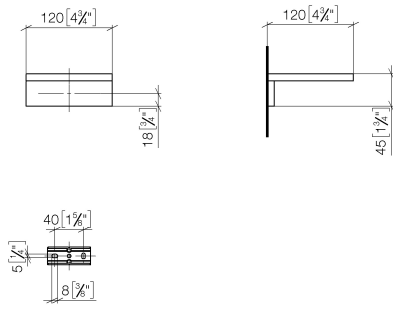

83 410 780

- Breite 120 mm
- Höhe 45 mm
- Ausladung 120 mm

Passt zu: MEM, CYO

	Platin	83 410 780-08
	Chrom	83 410 780-00
	Platin gebürstet	83 410 780-06
	Dark Chrome	83 410 780-19
	Messing gebürstet (23kt Gold)	83 410 780-28
	Champagne gebürstet (22kt Gold)	83 410 780-46
	Champagne (22kt Gold)	83 410 780-47
	Dark Platin gebürstet	83 410 780-99

83 410 780

mm [inches]

83 410 780

Ersatzteile für die
anderen
Oberflächenvarianten
finden Sie hier:
Chrom

Ersatzteilstückliste

Nr.	Artikelnummer	Benennung	Verbaumenge	Lieferzeit
1	08 17 78 601-08	Schale	1	60
2	08 17 78 507-08	Halter	1	60
3	90 31 11 112 00 90	Stift	1	2
4	90 30 11 029 00 90	Scheibe	2	2
5	09 30 30 069 90	Schraube	2	2
6	05 17 20 718 00 90	Befestigungssatz	1	2