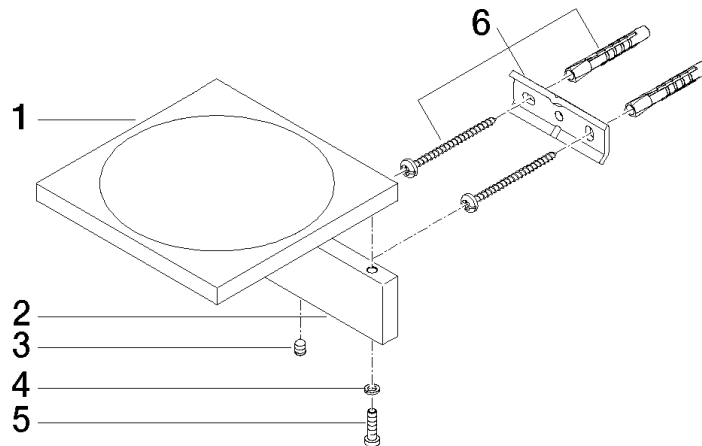

83 410 780

- Breite 120 mm
- Höhe 45 mm
- Ausladung 120 mm

Passt zu: MEM, CYO

	Platin	83 410 780-08
	Chrom	83 410 780-00
	Platin gebürstet	83 410 780-06
	Dark Chrome	83 410 780-19
	Messing gebürstet (23kt Gold)	83 410 780-28
	Champagne gebürstet (22kt Gold)	83 410 780-46
	Champagne (22kt Gold)	83 410 780-47
	Dark Platin gebürstet	83 410 780-99

83 410 780

mm [inches]

83 410 780

Ersatzteile für die
anderen
Oberflächenvarianten
finden Sie hier:
Chrom

Ersatzteilstückliste

Nr.	Artikelnummer	Benennung	Verbaumenge	Lieferzeit
1	08 17 78 601-08	Schale	1	60
2	08 17 78 507-08	Halter	1	60
3	90 31 11 112 00 90	Stift	1	2
4	90 30 11 029 00 90	Scheibe	2	2
5	09 30 30 069 90	Schraube	2	2
6	05 17 20 718 00 90	Befestigungssatz	1	2