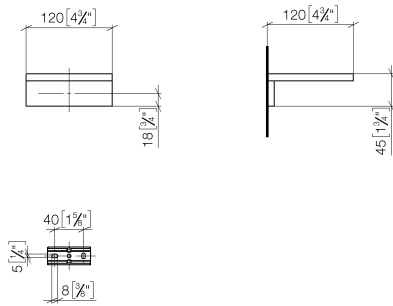

83 410 780

- Breite 120 mm
- Höhe 45 mm
- Ausladung 120 mm

Passt zu: MEM, CYO

	Dark Chrome	83 410 780-19
	Chrom	83 410 780-00
	Platin gebürstet	83 410 780-06
	Platin	83 410 780-08
	Messing gebürstet (23kt Gold)	83 410 780-28
	Champagne gebürstet (22kt Gold)	83 410 780-46
	Champagne (22kt Gold)	83 410 780-47
	Dark Platin gebürstet	83 410 780-99

83 410 780

mm [inches]

83 410 780

Ersatzteile für die  
anderen  
Oberflächenvarianten  
finden Sie hier:  
Chrom