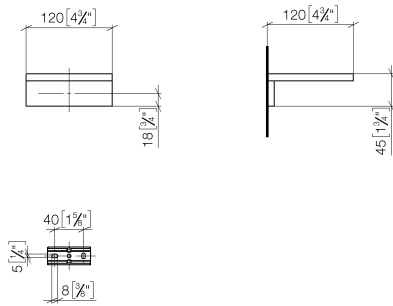

83 410 780

- Breite 120 mm
- Höhe 45 mm
- Ausladung 120 mm

Passt zu: MEM, CYO

	Champagne gebürstet (22kt Gold)	83 410 780-46
	Chrom	83 410 780-00
	Platin gebürstet	83 410 780-06
	Platin	83 410 780-08
	Dark Chrome	83 410 780-19
	Messing gebürstet (23kt Gold)	83 410 780-28
	Champagne (22kt Gold)	83 410 780-47
	Dark Platinum gebürstet	83 410 780-99

83 410 780

mm [inches]

83 410 780

Ersatzteile für die
anderen
Oberflächenvarianten
finden Sie hier:
Chrom

Ersatzteilstückliste

Nr.	Artikelnummer	Benennung	Verbaumenge	Lieferzeit
1	08 17 78 601-46	Schale	1	30
2	08 17 78 507-46	Halter	1	30
3	90 31 11 112 00 90	Stift	1	2
4	90 30 11 029 00 90	Scheibe	2	2
5	09 30 30 069 90	Schraube	2	2
6	05 17 20 718 00 90	Befestigungssatz	1	2