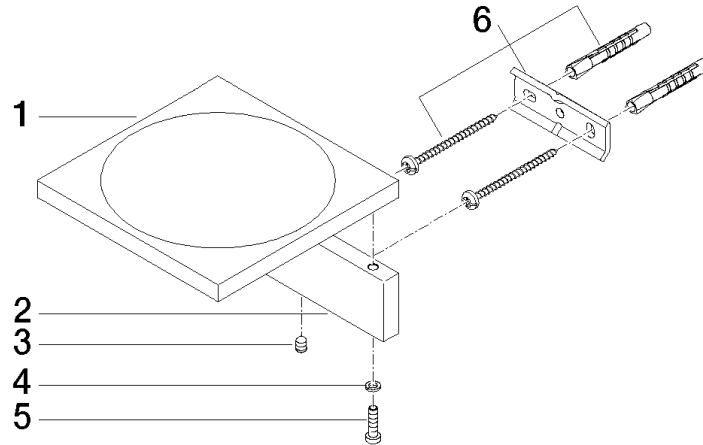

83 410 780

- Breite 120 mm
- Höhe 45 mm
- Ausladung 120 mm

Passt zu: MEM, CYO

	Champagne gebürstet (22kt Gold)	83 410 780-46
	Chrom	83 410 780-00
	Platin gebürstet	83 410 780-06
	Platin	83 410 780-08
	Dark Chrome	83 410 780-19
	Messing gebürstet (23kt Gold)	83 410 780-28
	Champagne (22kt Gold)	83 410 780-47
	Dark Platinum gebürstet	83 410 780-99

83 410 780

mm [inches]

83 410 780

Ersatzteile für die
anderen
Oberflächenvarianten
finden Sie hier:
Chrom

Ersatzteilstückliste

Nr.	Artikelnummer	Benennung	Verbaumenge	Lieferzeit
1	08 17 78 601-46	Schale	1	30
2	08 17 78 507-46	Halter	1	30
3	90 31 11 112 00 90	Stift	1	2
4	90 30 11 029 00 90	Scheibe	2	2
5	09 30 30 069 90	Schraube	2	2
6	05 17 20 718 00 90	Befestigungssatz	1	2