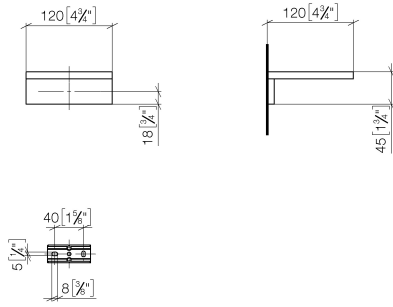

83 410 780

- Breite 120 mm
- Höhe 45 mm
- Ausladung 120 mm

Passt zu: MEM, CYO

	Champagne gebürstet (22kt Gold)	83 410 780-46
	Chrom	83 410 780-00
	Platin gebürstet	83 410 780-06
	Platin	83 410 780-08
	Dark Chrome	83 410 780-19
	Messing gebürstet (23kt Gold)	83 410 780-28
	Champagne (22kt Gold)	83 410 780-47
	Dark Platinum gebürstet	83 410 780-99

83 410 780

mm [inches]

83 410 780

Ersatzteile für die
anderen
Oberflächenvarianten
finden Sie hier:
Chrom

Ersatzteilstückliste

Nr.	Artikelnummer	Benennung	Verbaumenge	Lieferzeit
1	08 17 78 601-46	Schale	1	30
2	08 17 78 507-46	Halter	1	30
3	90 31 11 112 00 90	Stift	1	2
4	90 30 11 029 00 90	Scheibe	2	2
5	09 30 30 069 90	Schraube	2	2
6	05 17 20 718 00 90	Befestigungssatz	1	2