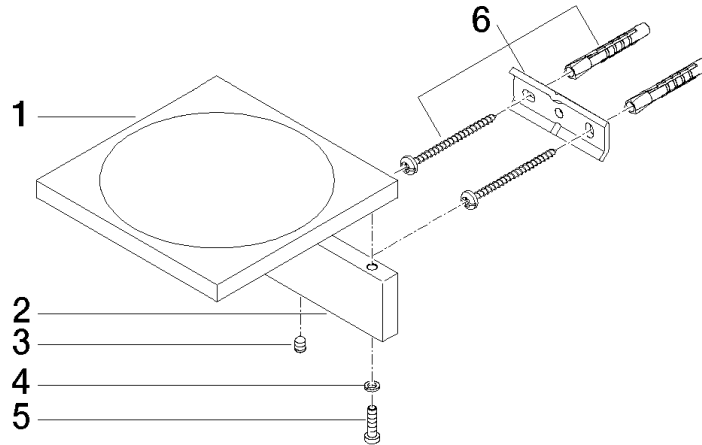

83 410 780

- Breite 120 mm
- Höhe 45 mm
- Ausladung 120 mm

Passt zu: MEM, CYO

	Champagne gebürstet (22kt Gold)	83 410 780-46
	Chrom	83 410 780-00
	Platin gebürstet	83 410 780-06
	Platin	83 410 780-08
	Dark Chrome	83 410 780-19
	Messing gebürstet (23kt Gold)	83 410 780-28
	Champagne (22kt Gold)	83 410 780-47
	Dark Platinum gebürstet	83 410 780-99

83 410 780

mm [inches]

83 410 780

Ersatzteile für die
anderen
Oberflächenvarianten
finden Sie hier:
Chrom

Ersatzteilstückliste

Nr.	Artikelnummer	Benennung	Verbaumenge	Lieferzeit
1	08 17 78 601-46	Schale	1	30
2	08 17 78 507-46	Halter	1	30
3	90 31 11 112 00 90	Stift	1	2
4	90 30 11 029 00 90	Scheibe	2	2
5	09 30 30 069 90	Schraube	2	2
6	05 17 20 718 00 90	Befestigungssatz	1	2