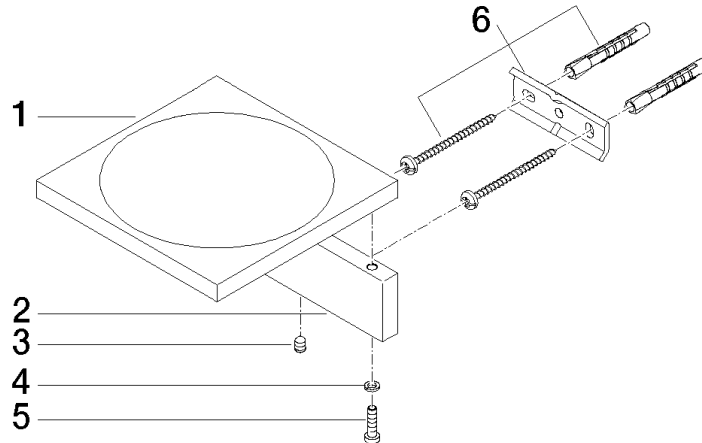

83 410 780

- Breite 120 mm
- Höhe 45 mm
- Ausladung 120 mm

Passt zu: MEM, CYO

	Champagne (22kt Gold)	83 410 780-47
	Chrom	83 410 780-00
	Platin gebürstet	83 410 780-06
	Platin	83 410 780-08
	Dark Chrome	83 410 780-19
	Messing gebürstet (23kt Gold)	83 410 780-28
	Champagne gebürstet (22kt Gold)	83 410 780-46
	Dark Platinum gebürstet	83 410 780-99

83 410 780

mm [inches]

83 410 780

Ersatzteile für die
anderen
Oberflächenvarianten
finden Sie hier:
Chrom

Ersatzteilstückliste

Nr.	Artikelnummer	Benennung	Verbaumenge	Lieferzeit
1	08 17 78 601-47	Schale	1	30
2	08 17 78 507-47	Halter	1	30
3	90 31 11 112 00 90	Stift	1	2
4	90 30 11 029 00 90	Scheibe	2	2
5	09 30 30 069 90	Schraube	2	2
6	05 17 20 718 00 90	Befestigungssatz	1	2