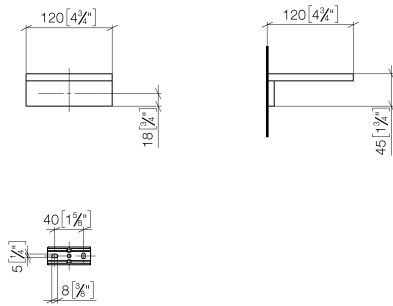

83 410 780

- Breite 120 mm
- Höhe 45 mm
- Ausladung 120 mm

Passt zu: MEM, CYO

	Champagne (22kt Gold)	83 410 780-47
	Chrom	83 410 780-00
	Platin gebürstet	83 410 780-06
	Platin	83 410 780-08
	Dark Chrome	83 410 780-19
	Messing gebürstet (23kt Gold)	83 410 780-28
	Champagne gebürstet (22kt Gold)	83 410 780-46
	Dark Platinum gebürstet	83 410 780-99

83 410 780

mm [inches]

83 410 780

Ersatzteile für die
anderen
Oberflächenvarianten
finden Sie hier:
Chrom

Ersatzteilstückliste

Nr.	Artikelnummer	Benennung	Verbaumenge	Lieferzeit
1	08 17 78 601-47	Schale	1	30
2	08 17 78 507-47	Halter	1	30
3	90 31 11 112 00 90	Stift	1	2
4	90 30 11 029 00 90	Scheibe	2	2
5	09 30 30 069 90	Schraube	2	2
6	05 17 20 718 00 90	Befestigungssatz	1	2